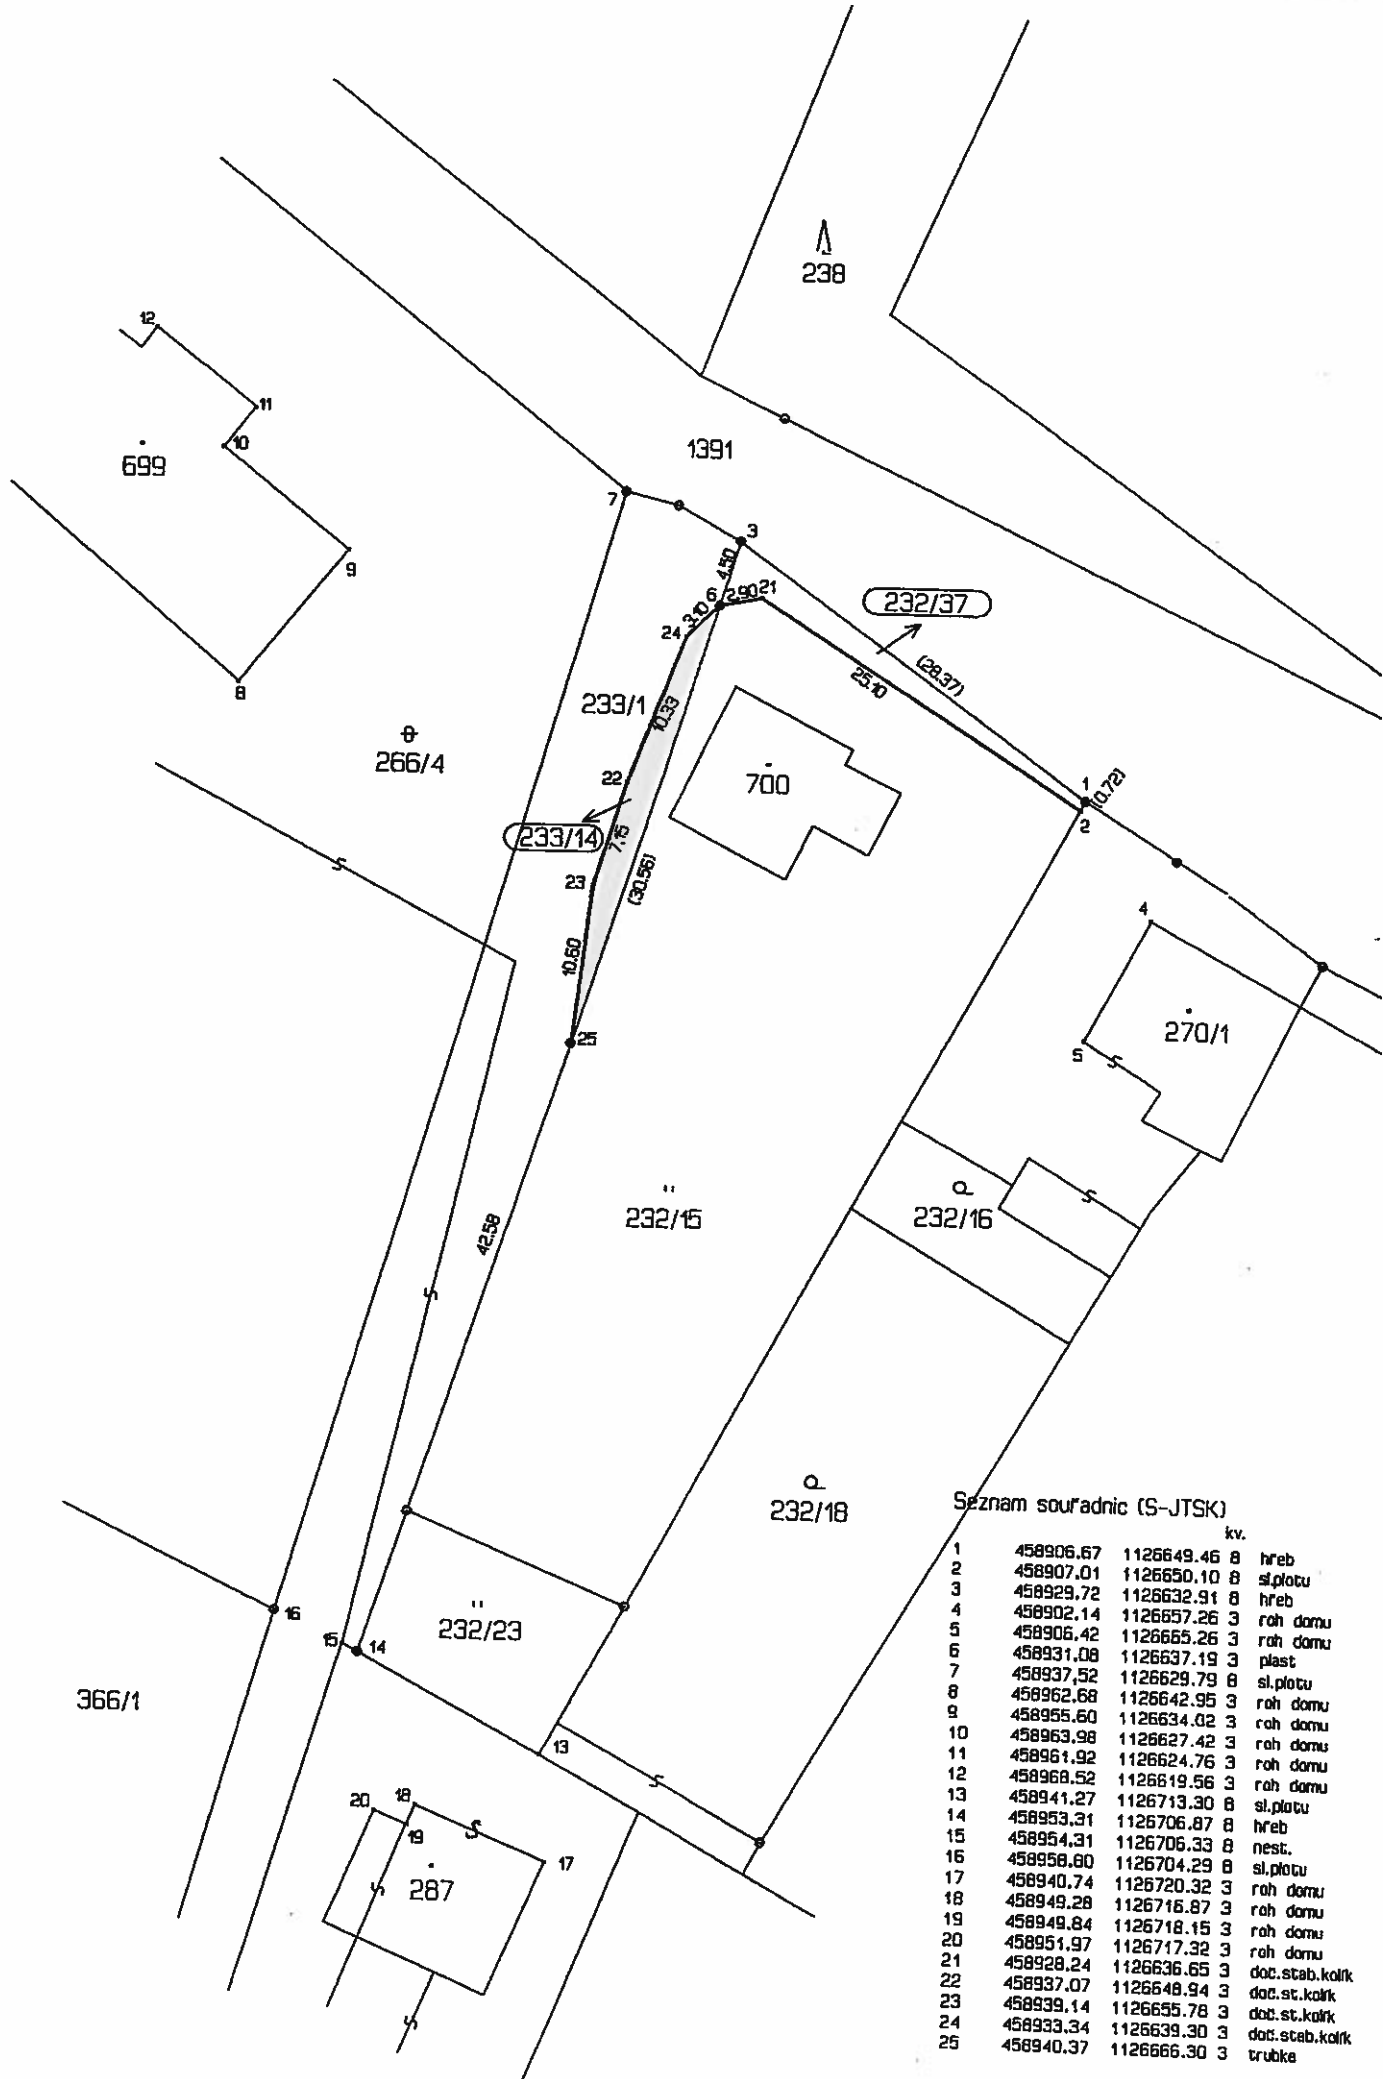

OZNÁMENÍ

podle § 103, odst. 4, písmeno e) zákona č. 128/2000 Sb., o obcích (obecní zařízení) v platném znění zveřejňuje Obec Raškovice

záměr směny pozemku parc.č. 233/14 v k.ú.Raškovice

Situační schéma pozemku je přiloženou a nedílnou součástí tohoto zveřejnění.

Vyvěšeno: 6.5.2010

Sňato:

ev.č. 90/2010

Jiří Blahuta
starosta

Obec RAŠKOVICĚ
739 04 Pražmo
okres Frydek-Místek

Seznam souřadnic (S-JTSK)

kv.	x	y	z	typ
1	458906.67	1126649.46	8	hřeb
2	458907.01	1126650.10	8	sl.plotu
3	458929.72	1126632.91	8	hřeb
4	458902.14	1126657.26	3	roh domu
5	458906.42	1126655.26	3	roh domu
6	458931.08	1126637.19	3	plast
7	458937.52	1126629.79	8	sl.plotu
8	458962.68	1126642.95	3	roh domu
9	458955.60	1126634.02	3	roh domu
10	458963.98	1126627.42	3	roh domu
11	458961.92	1126624.76	3	roh domu
12	458968.52	1126619.56	3	roh domu
13	458941.27	1126713.30	8	sl.plotu
14	458953.31	1126706.87	8	hřeb
15	458954.31	1126706.33	8	nest.
16	458958.60	1126704.29	8	sl.plotu
17	458940.74	1126720.32	3	roh domu
18	458949.28	1126716.87	3	roh domu
19	458949.84	1126718.15	3	roh domu
20	458951.97	1126717.32	3	roh domu
21	458928.24	1126636.65	3	doc.stab.kalík
22	458937.07	1126648.94	3	doc.st.kalík
23	458939.14	1126655.78	3	doc.st.kalík
24	458933.34	1126639.30	3	doc.stab.kalík
25	458940.37	1126666.30	3	trubice