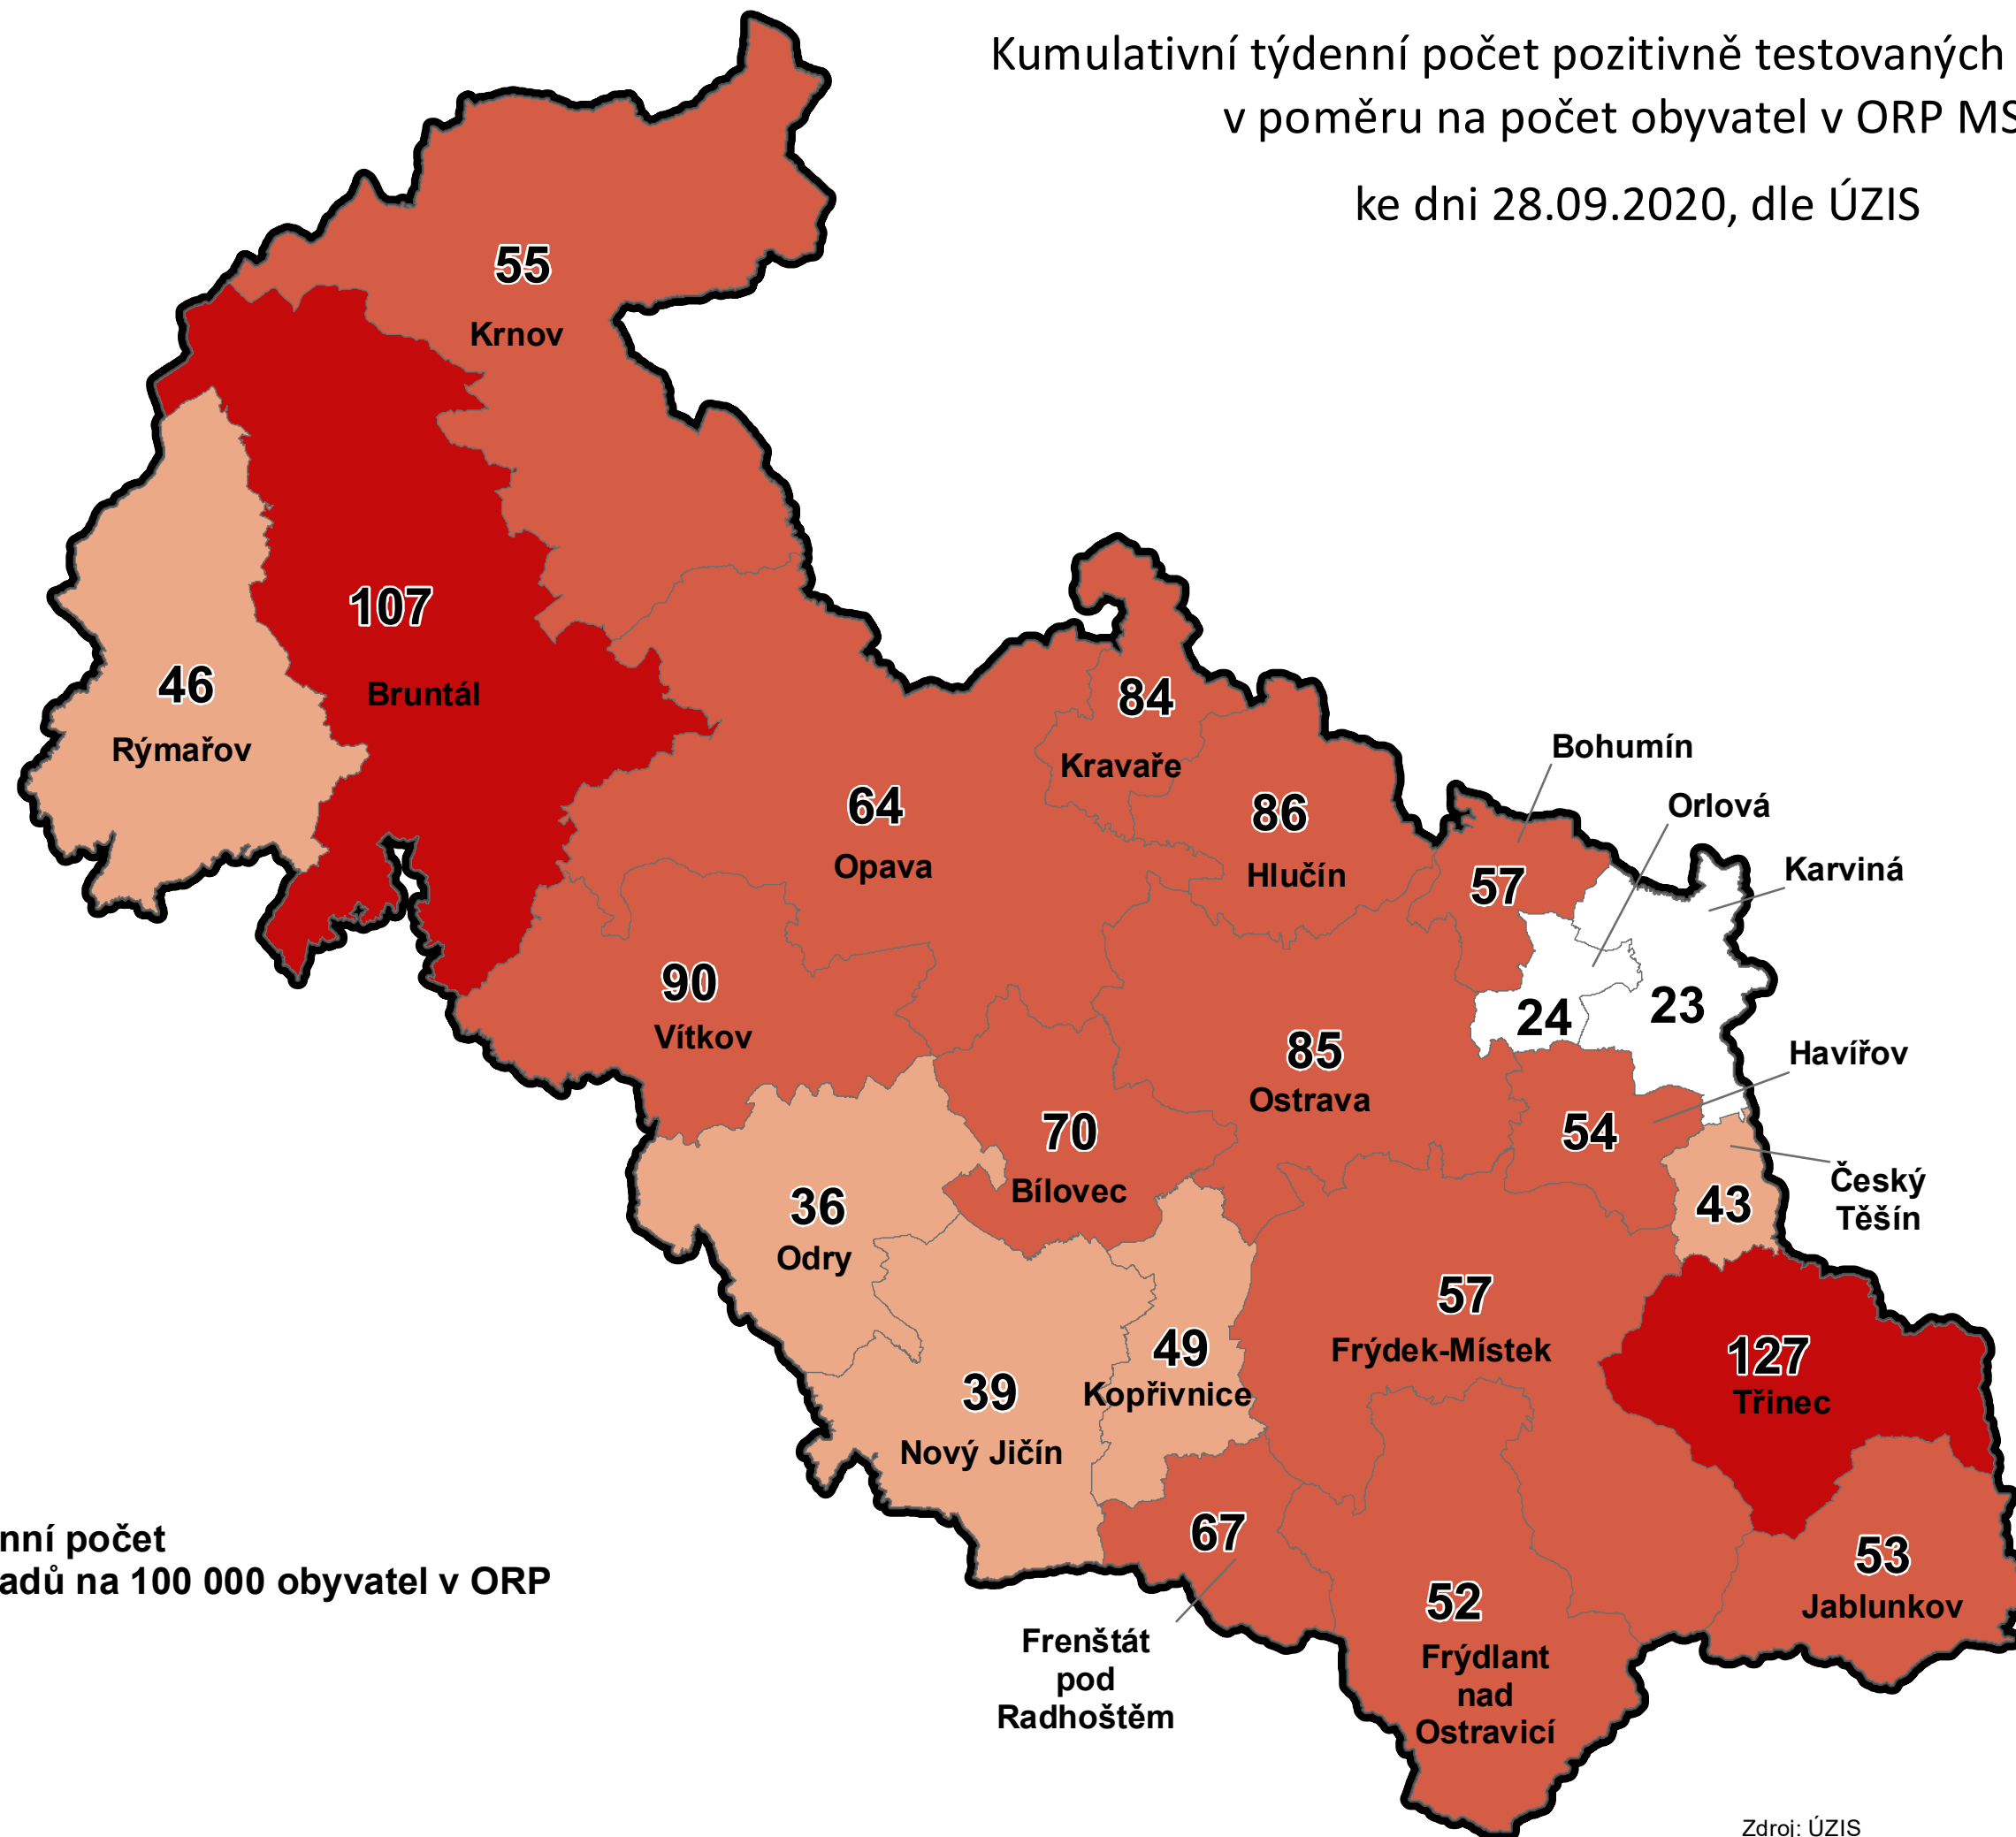

Kumulativní týdenní počet pozitivně testovaných na COVID-19
v poměru na počet obyvatel v ORP MSK
ke dni 28.09.2020, dle ÚZIS

Kumulativní týdenní počet potvrzených případů na 100 000 obyvatel v ORP