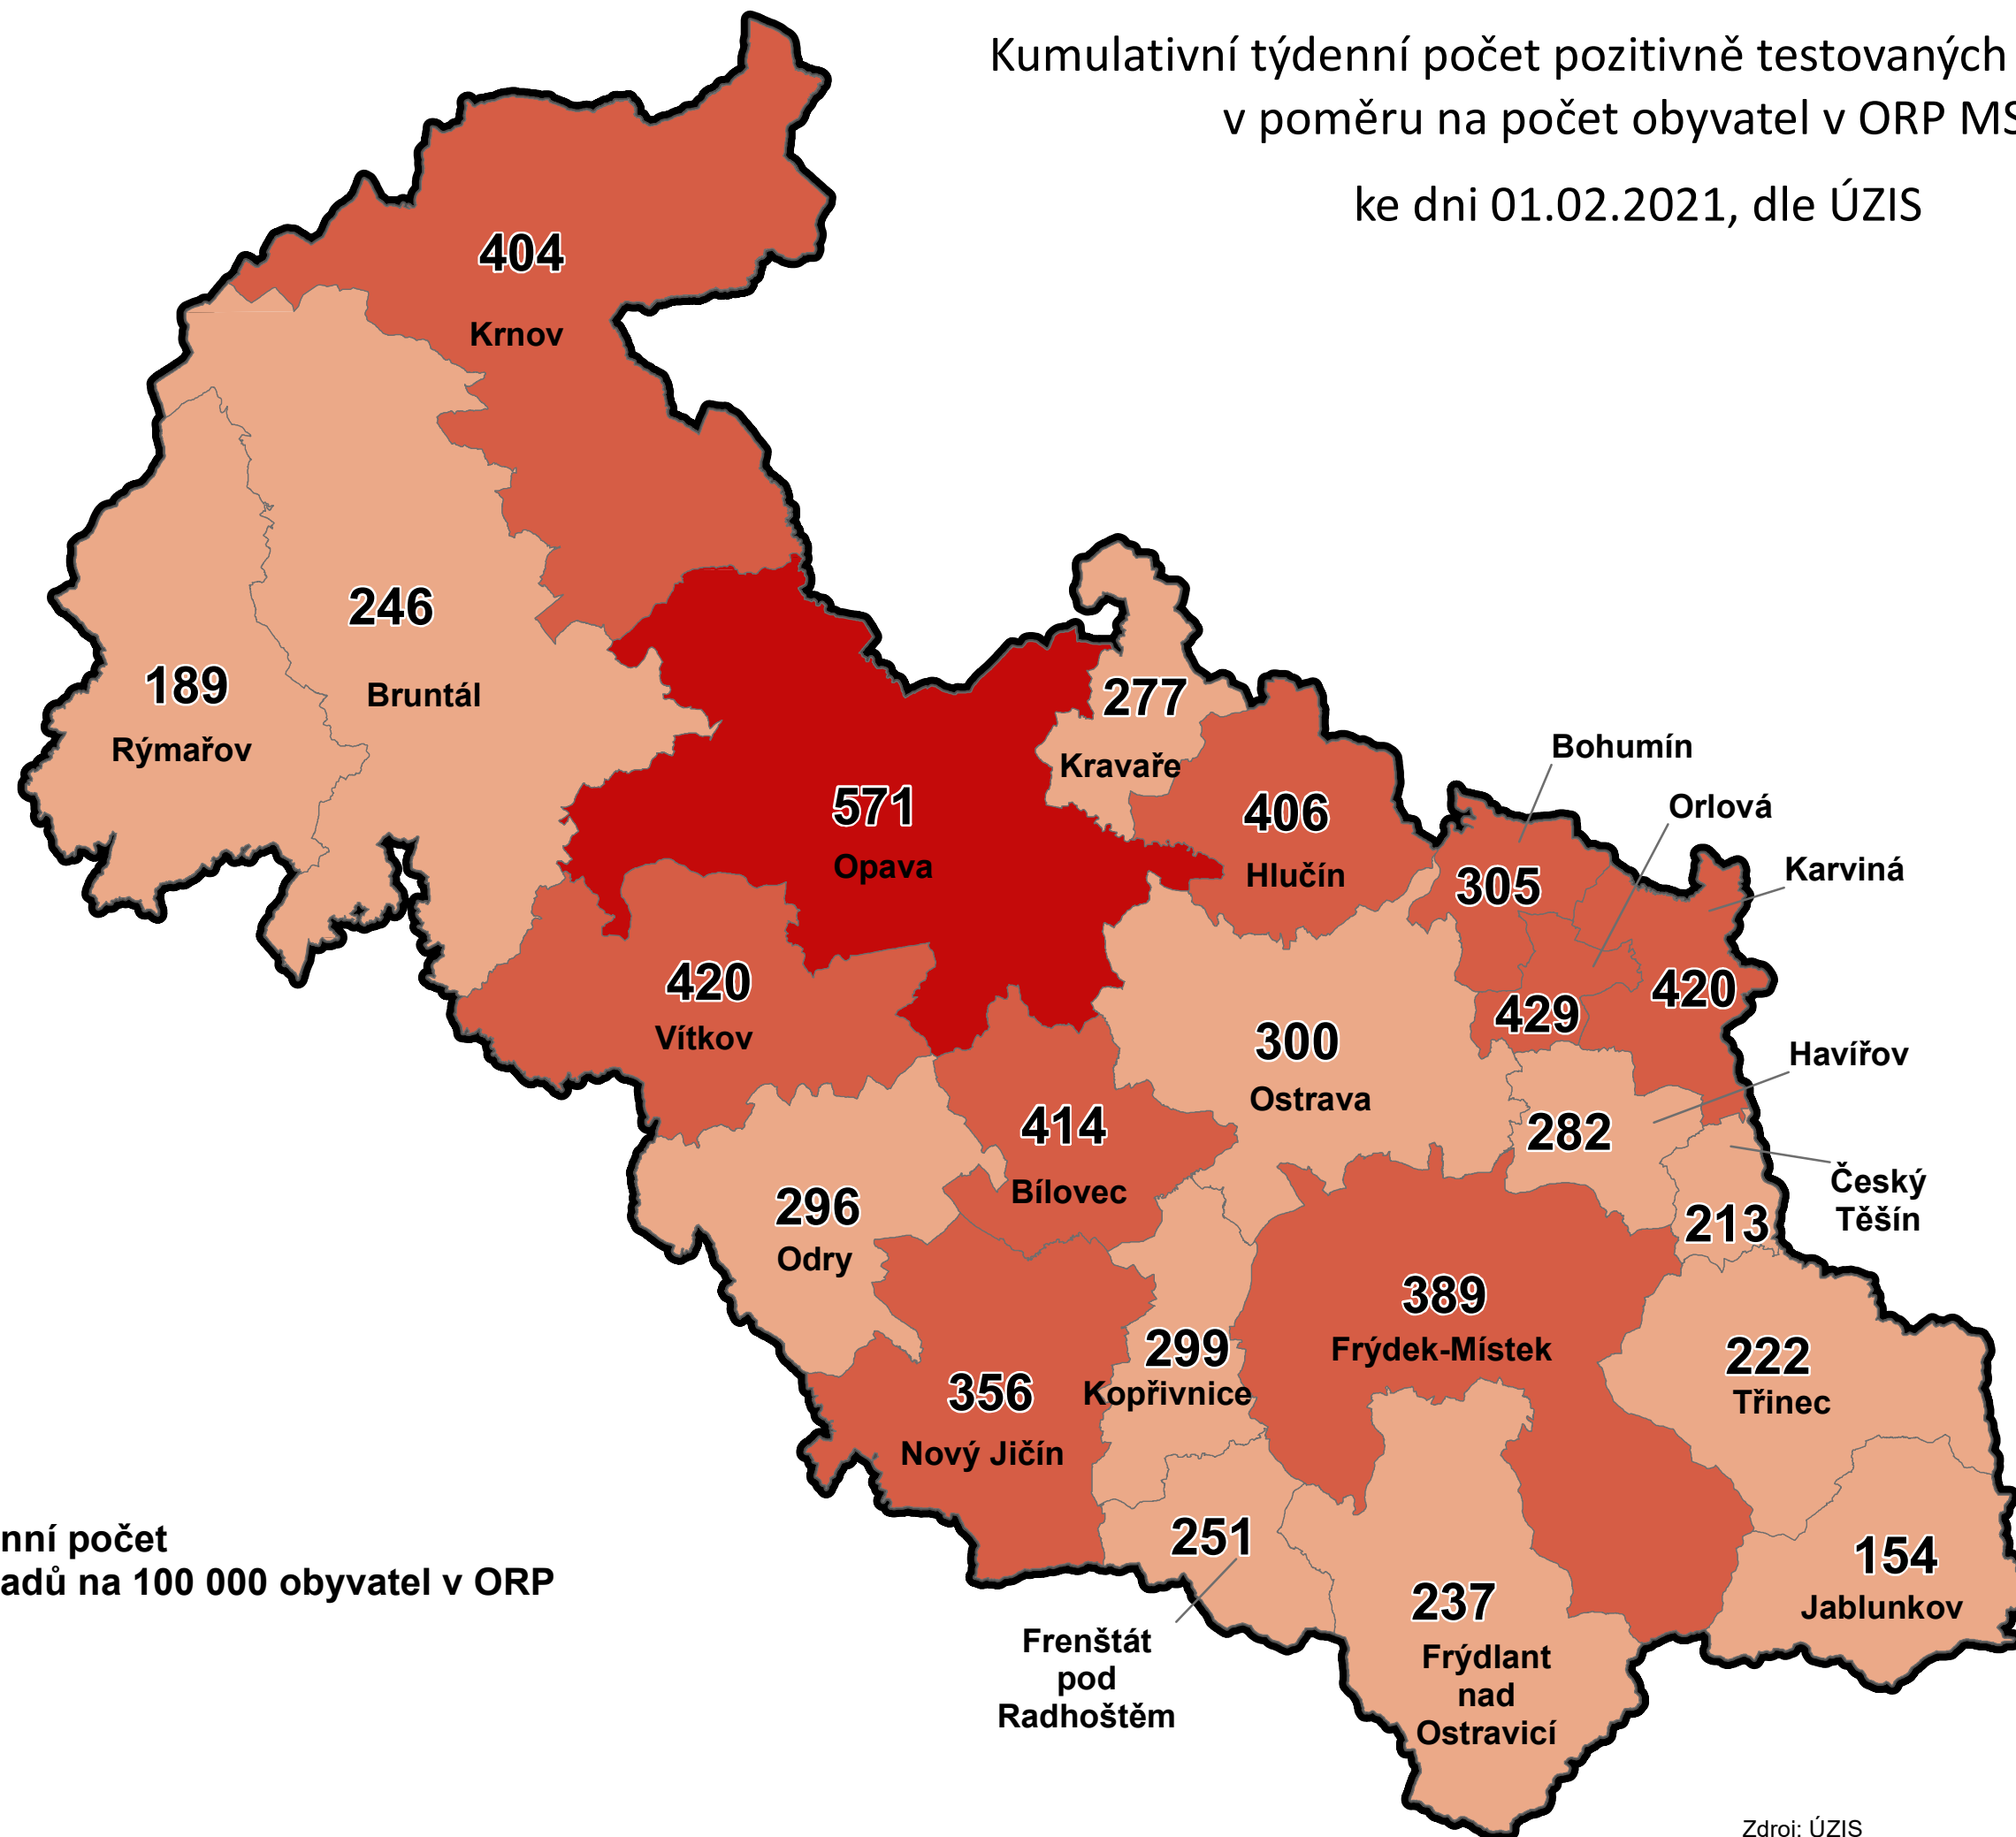

Kumulativní týdenní počet pozitivně testovaných na COVID-19
v poměru na počet obyvatel v ORP MSK
ke dni 01.02.2021, dle ÚZIS

Kumulativní týdenní počet potvrzených případů na 100 000 obyvatel v ORP