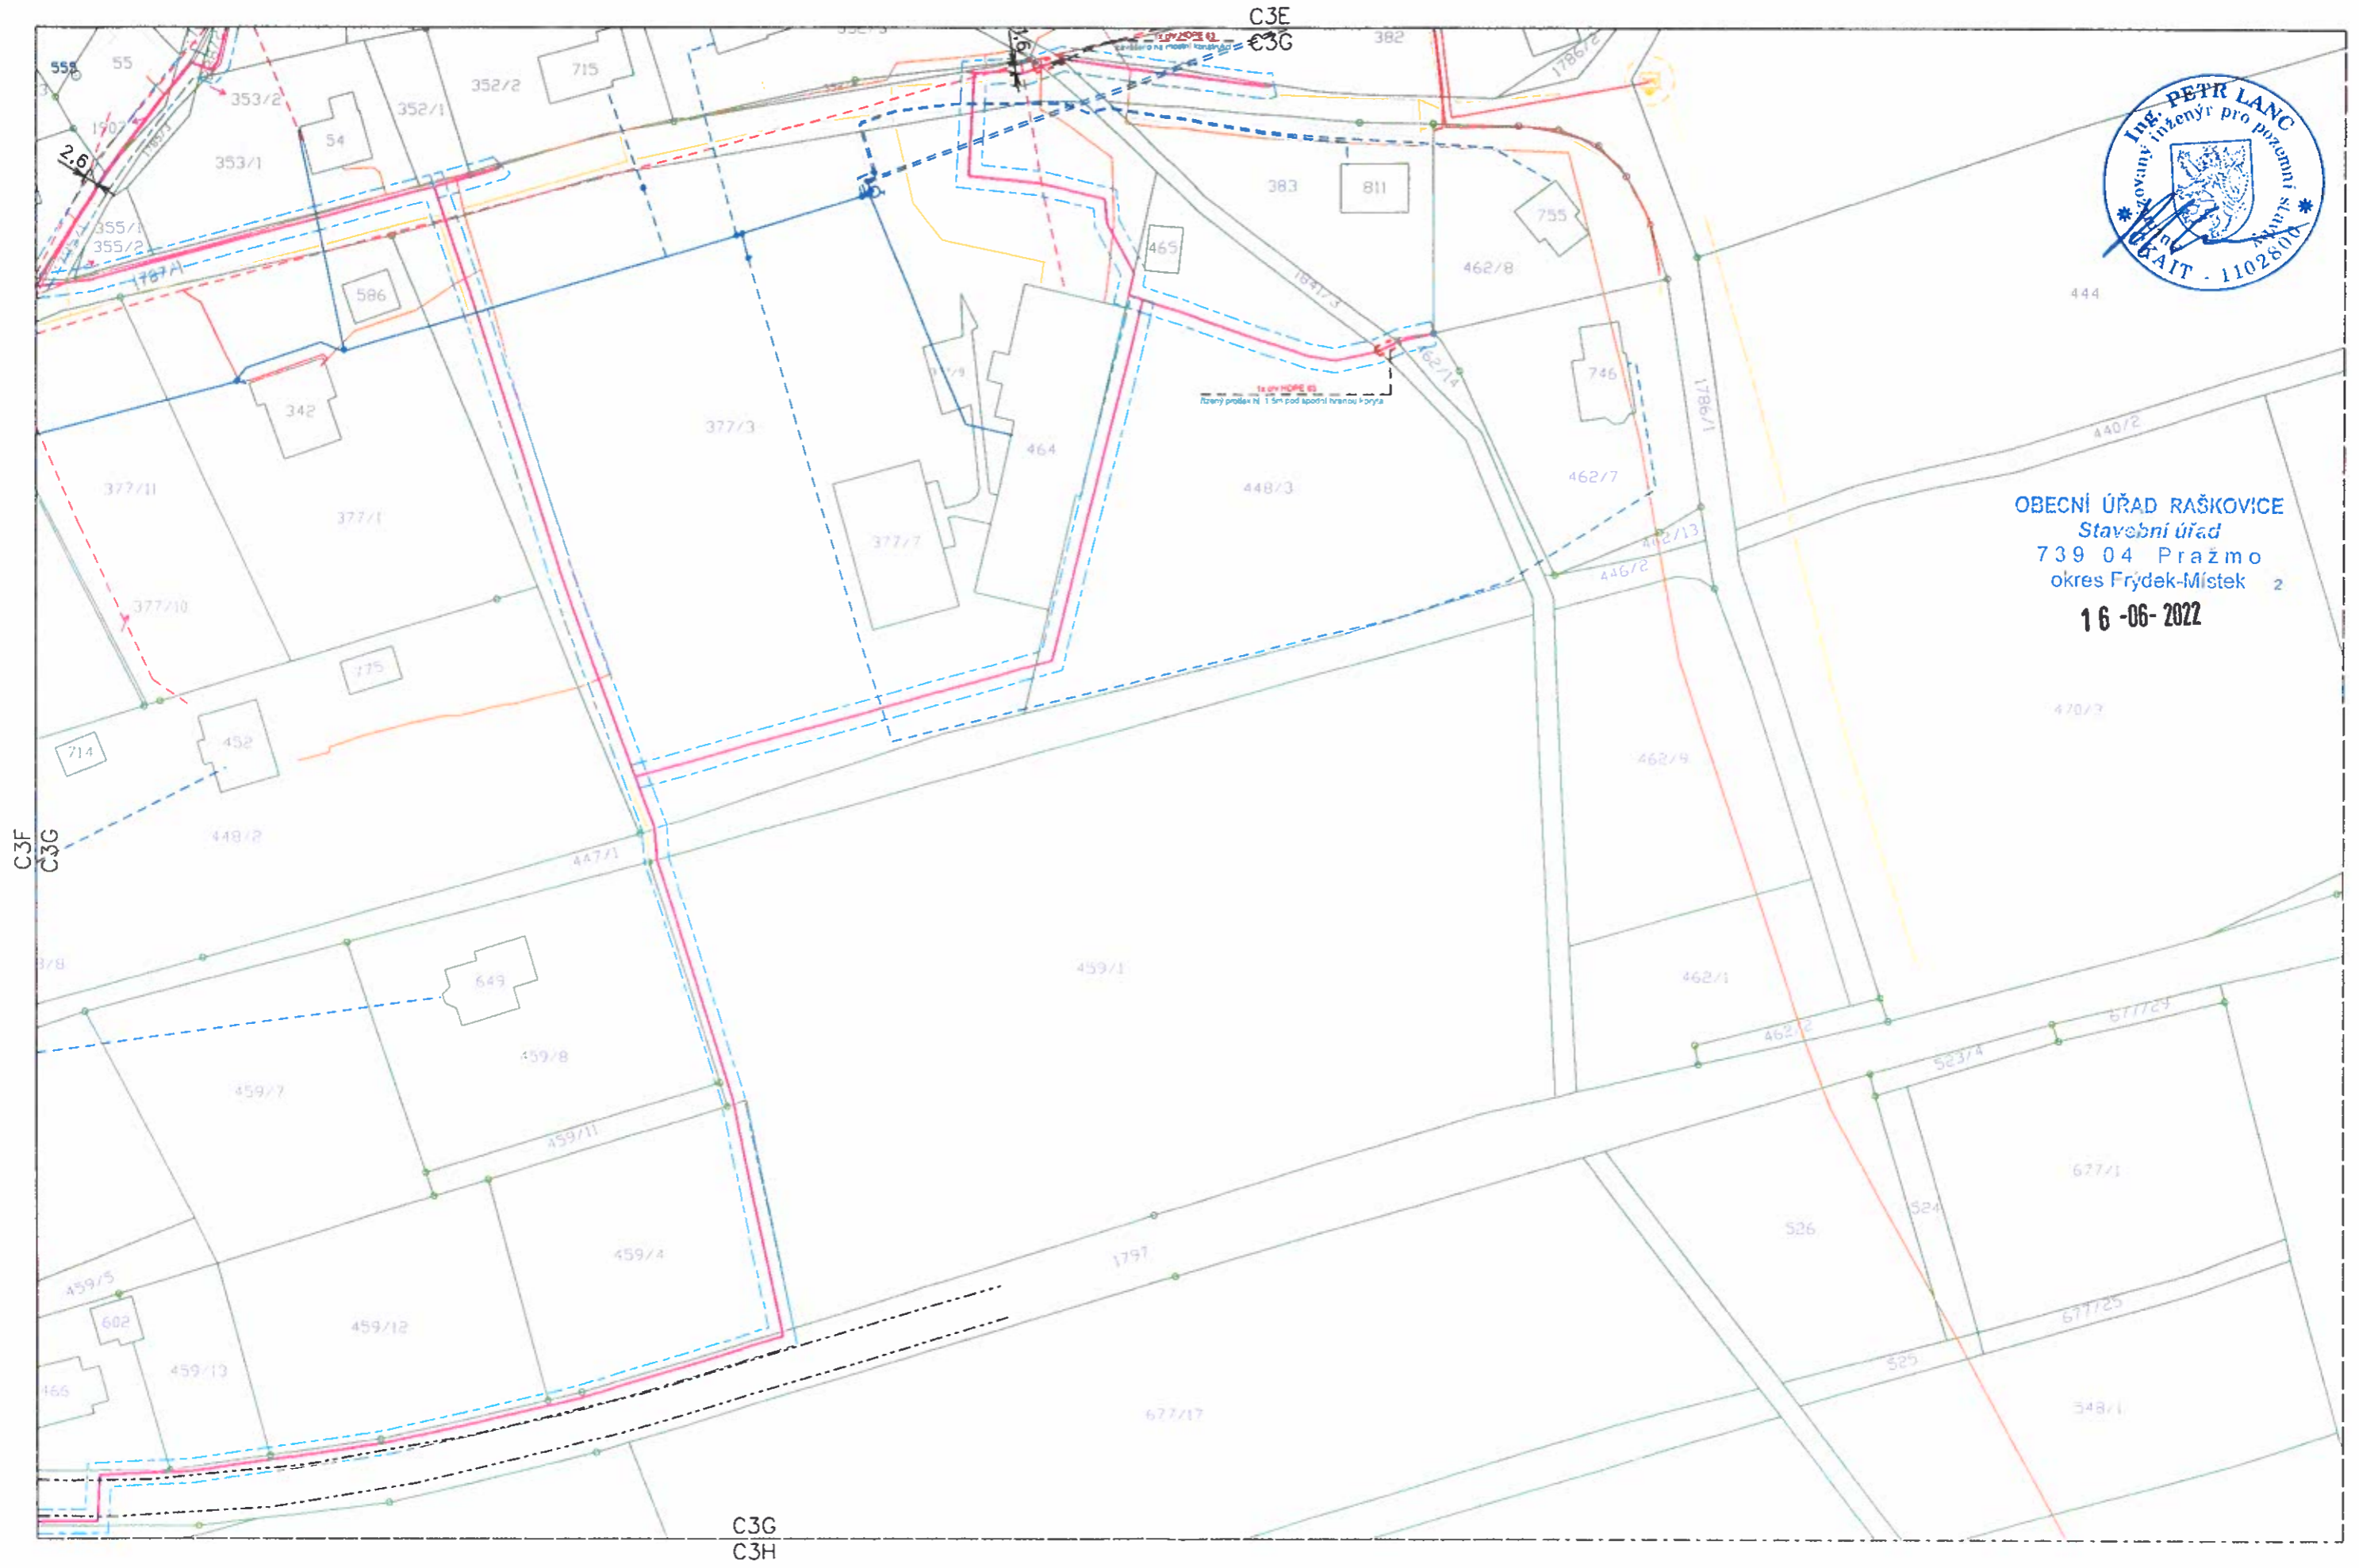

DATUM:	10.5.2021	STUPEŇ PD:	ÚR
FORMÁT:	A3	MĚŘÍTKO:	1:1000

OBECNÍ ÚŘAD RAŠKOVICE
Stavební úřad
739 04 Pražmo
okres Frýdek-Místek 2
16-06-2022

C3G
C3H