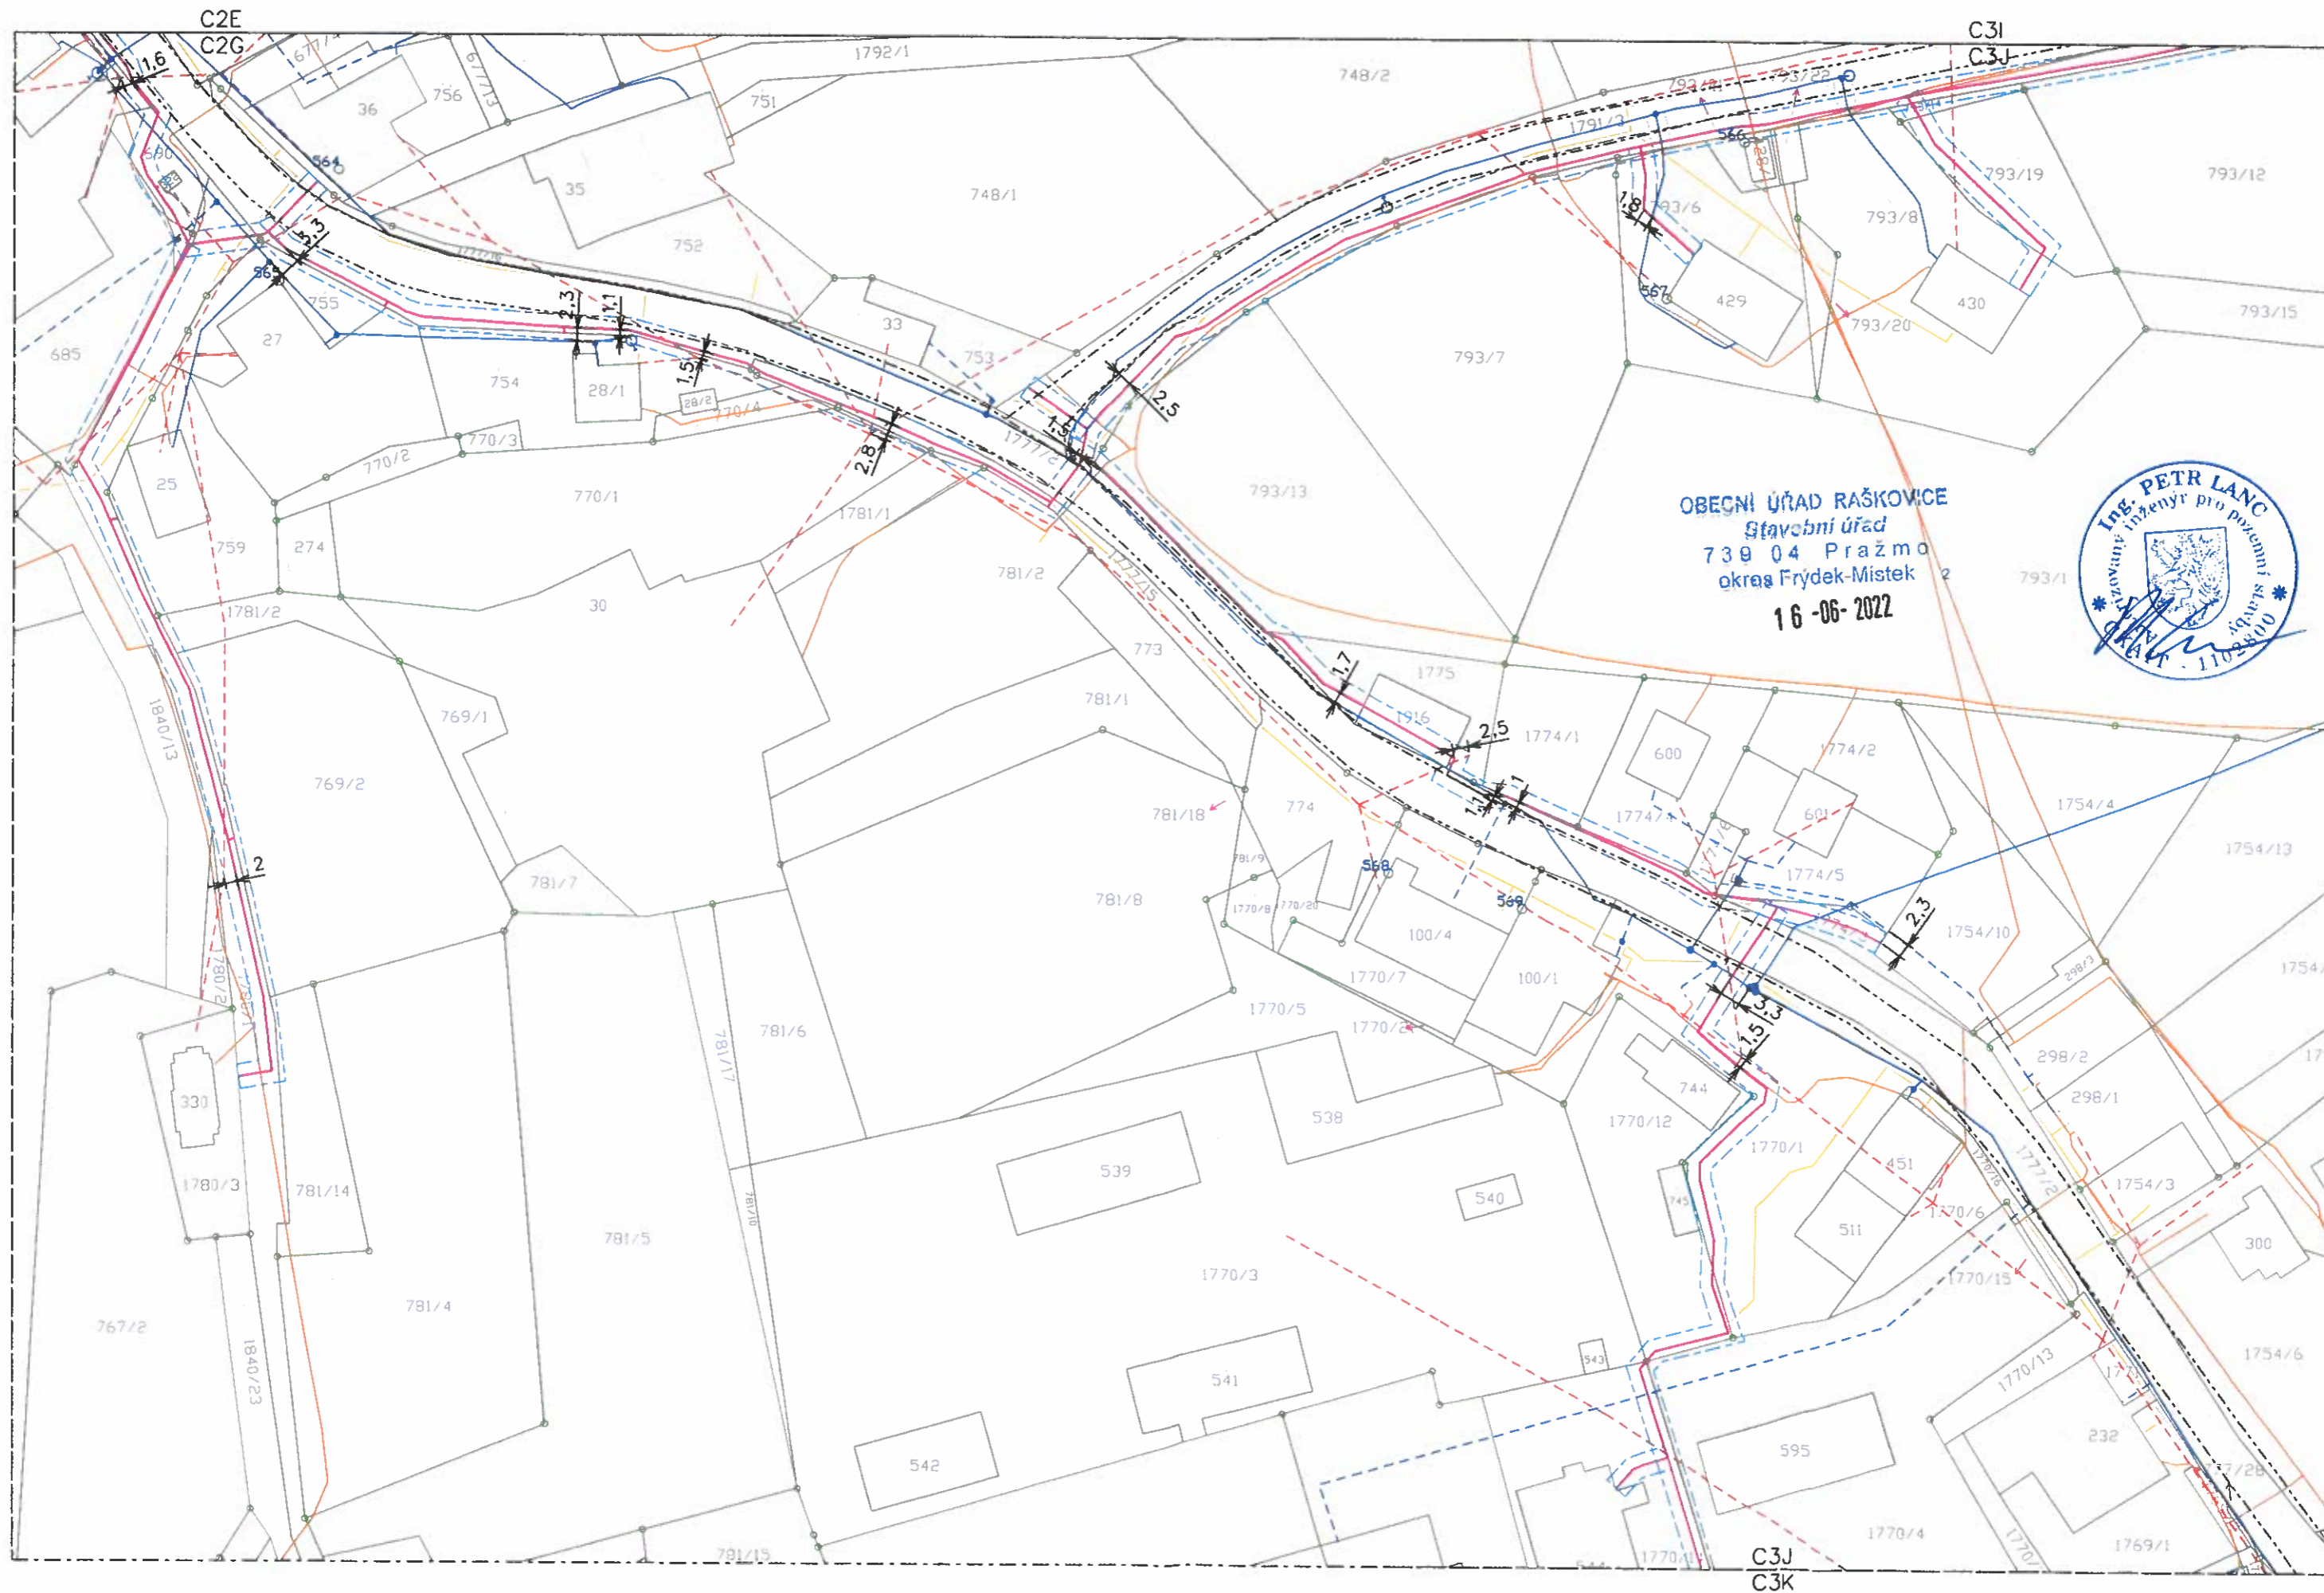

OBEČNÍ ÚŘAD RAŠKOVICE
Stavební úřad
739 04 Pražma
okres Frýdek-Místek
16-06-2022