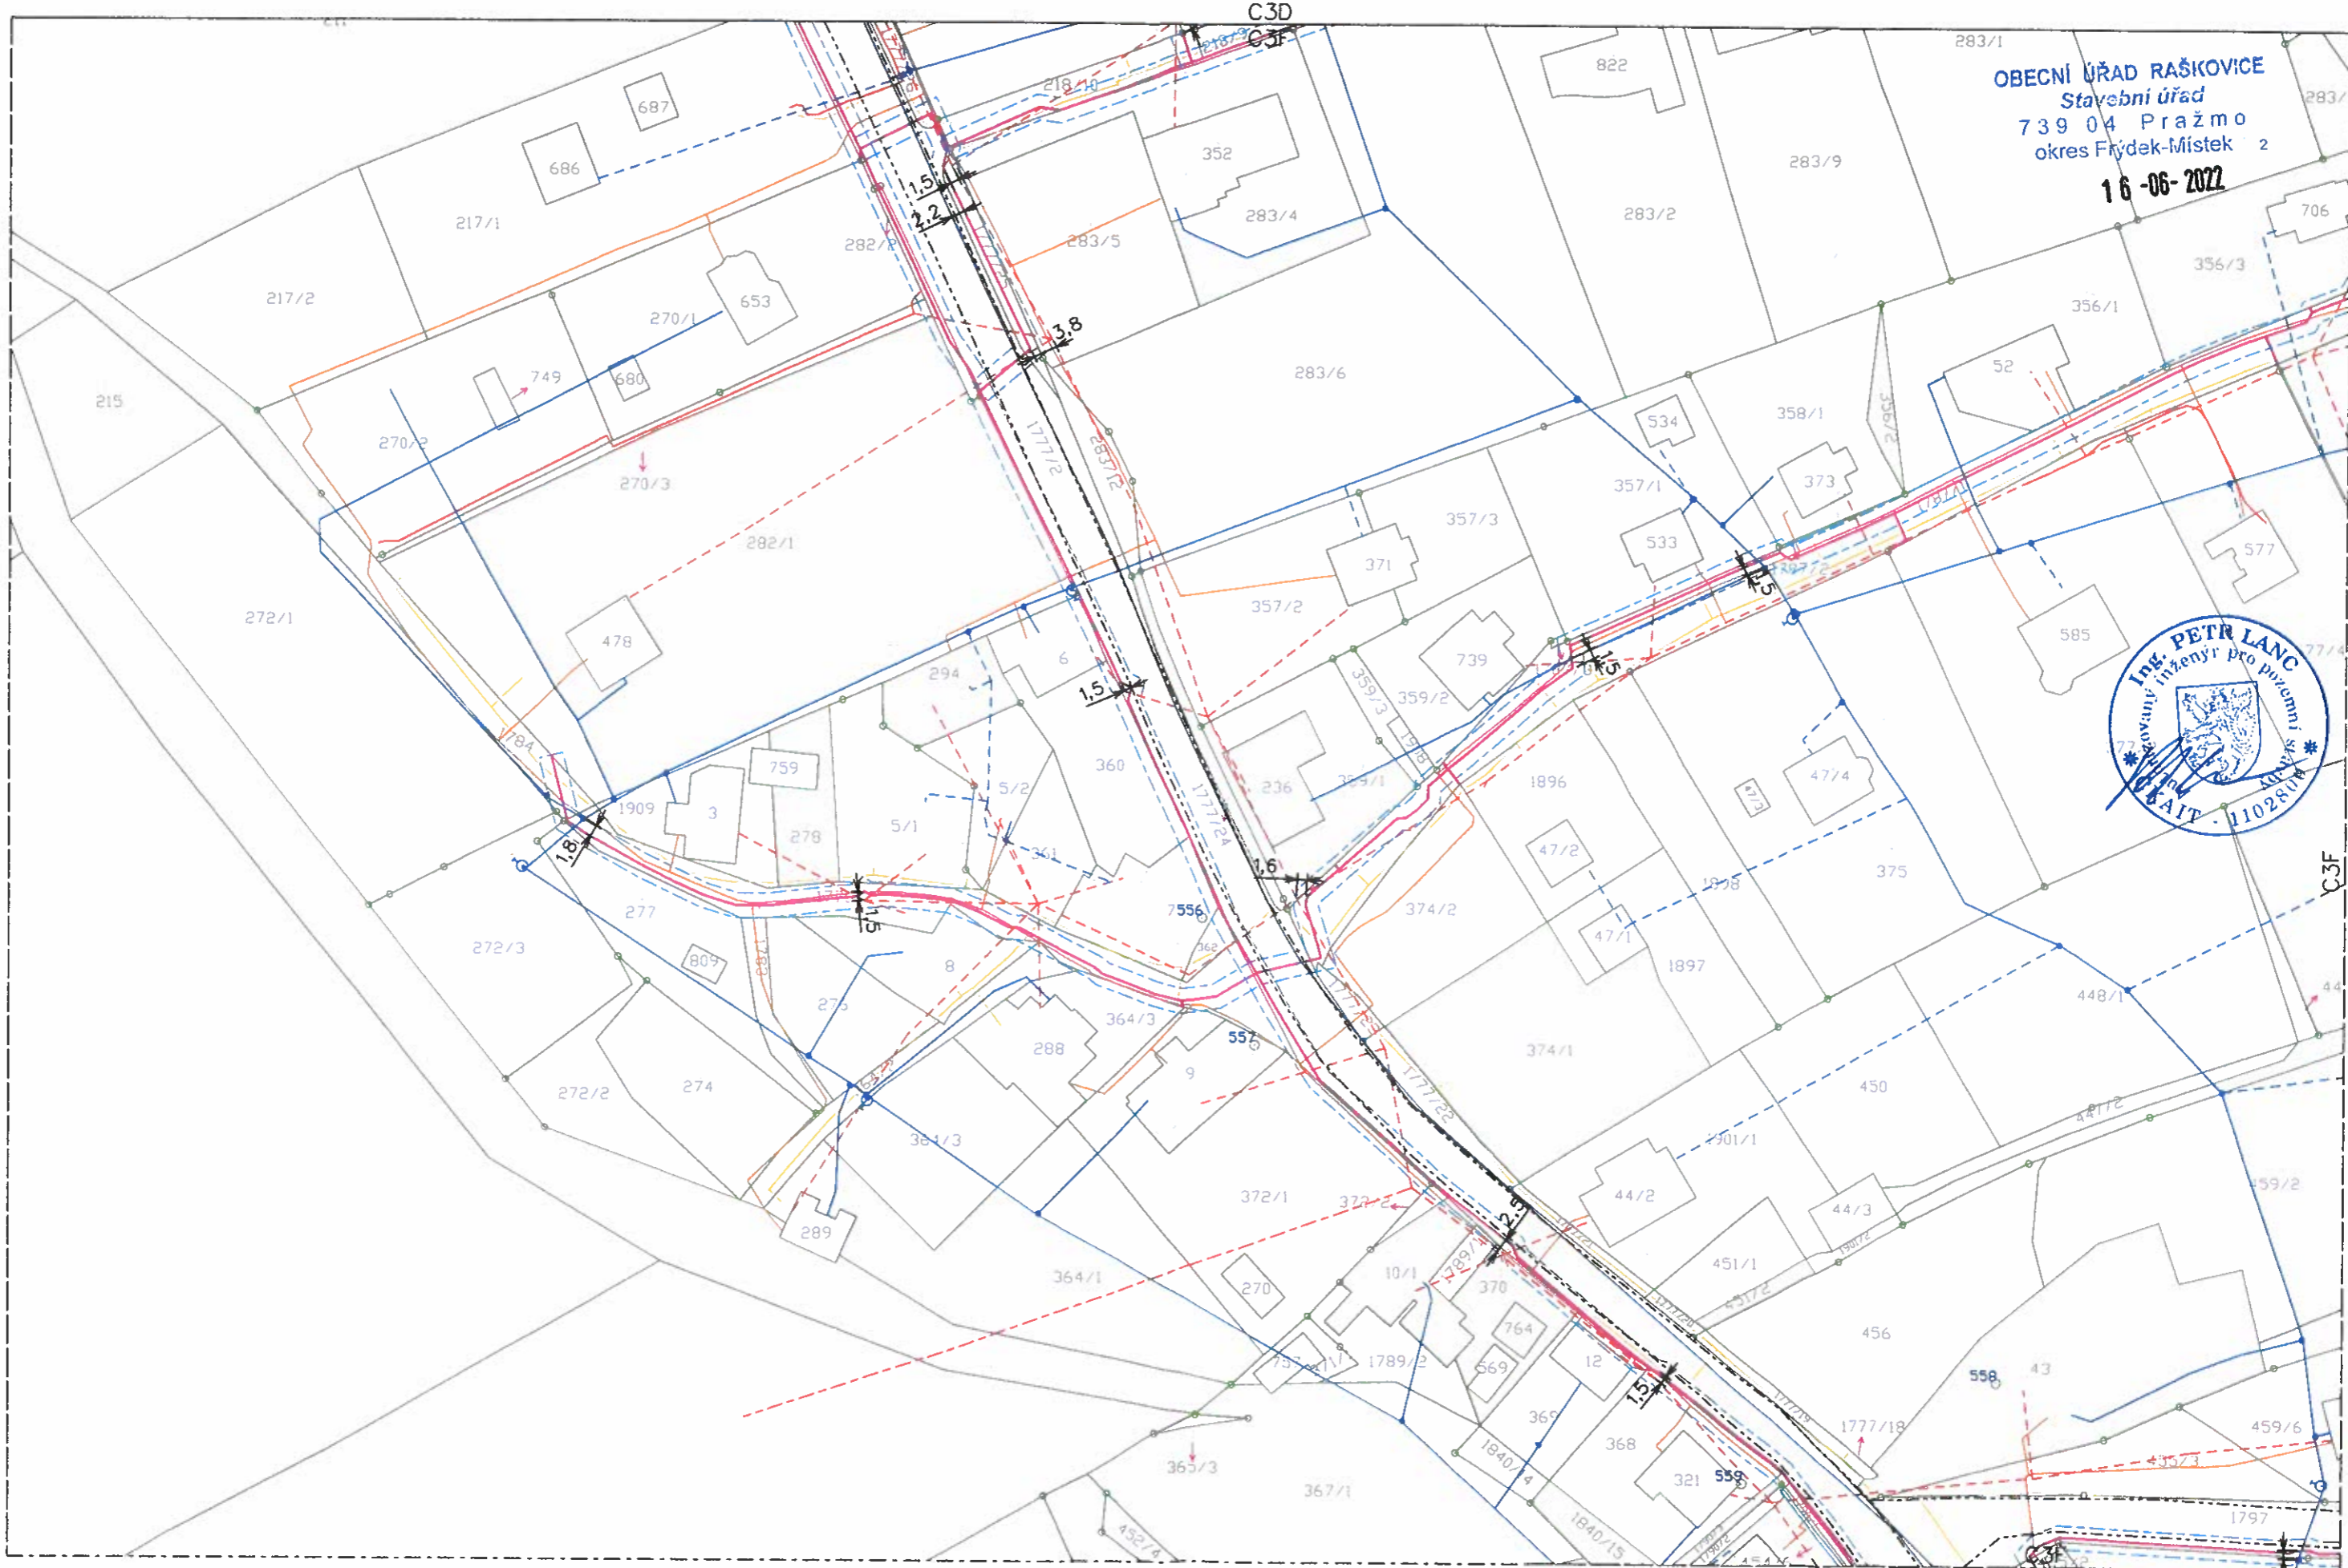

Optická síť C2NET - Vyšní Lhoty

C3F

DATUM:	STUPEŇ PD:
10.5.2021	ÚR
FORMÁT:	MĚŘÍTKO:
A3	1:1000

OBCENÍ ÚŘAD RAŠKOVICE
Stavební úřad
739 04 Pražmo
okres Frýdek-Místek 2
16-06-2022

C3F
C3G

C3H