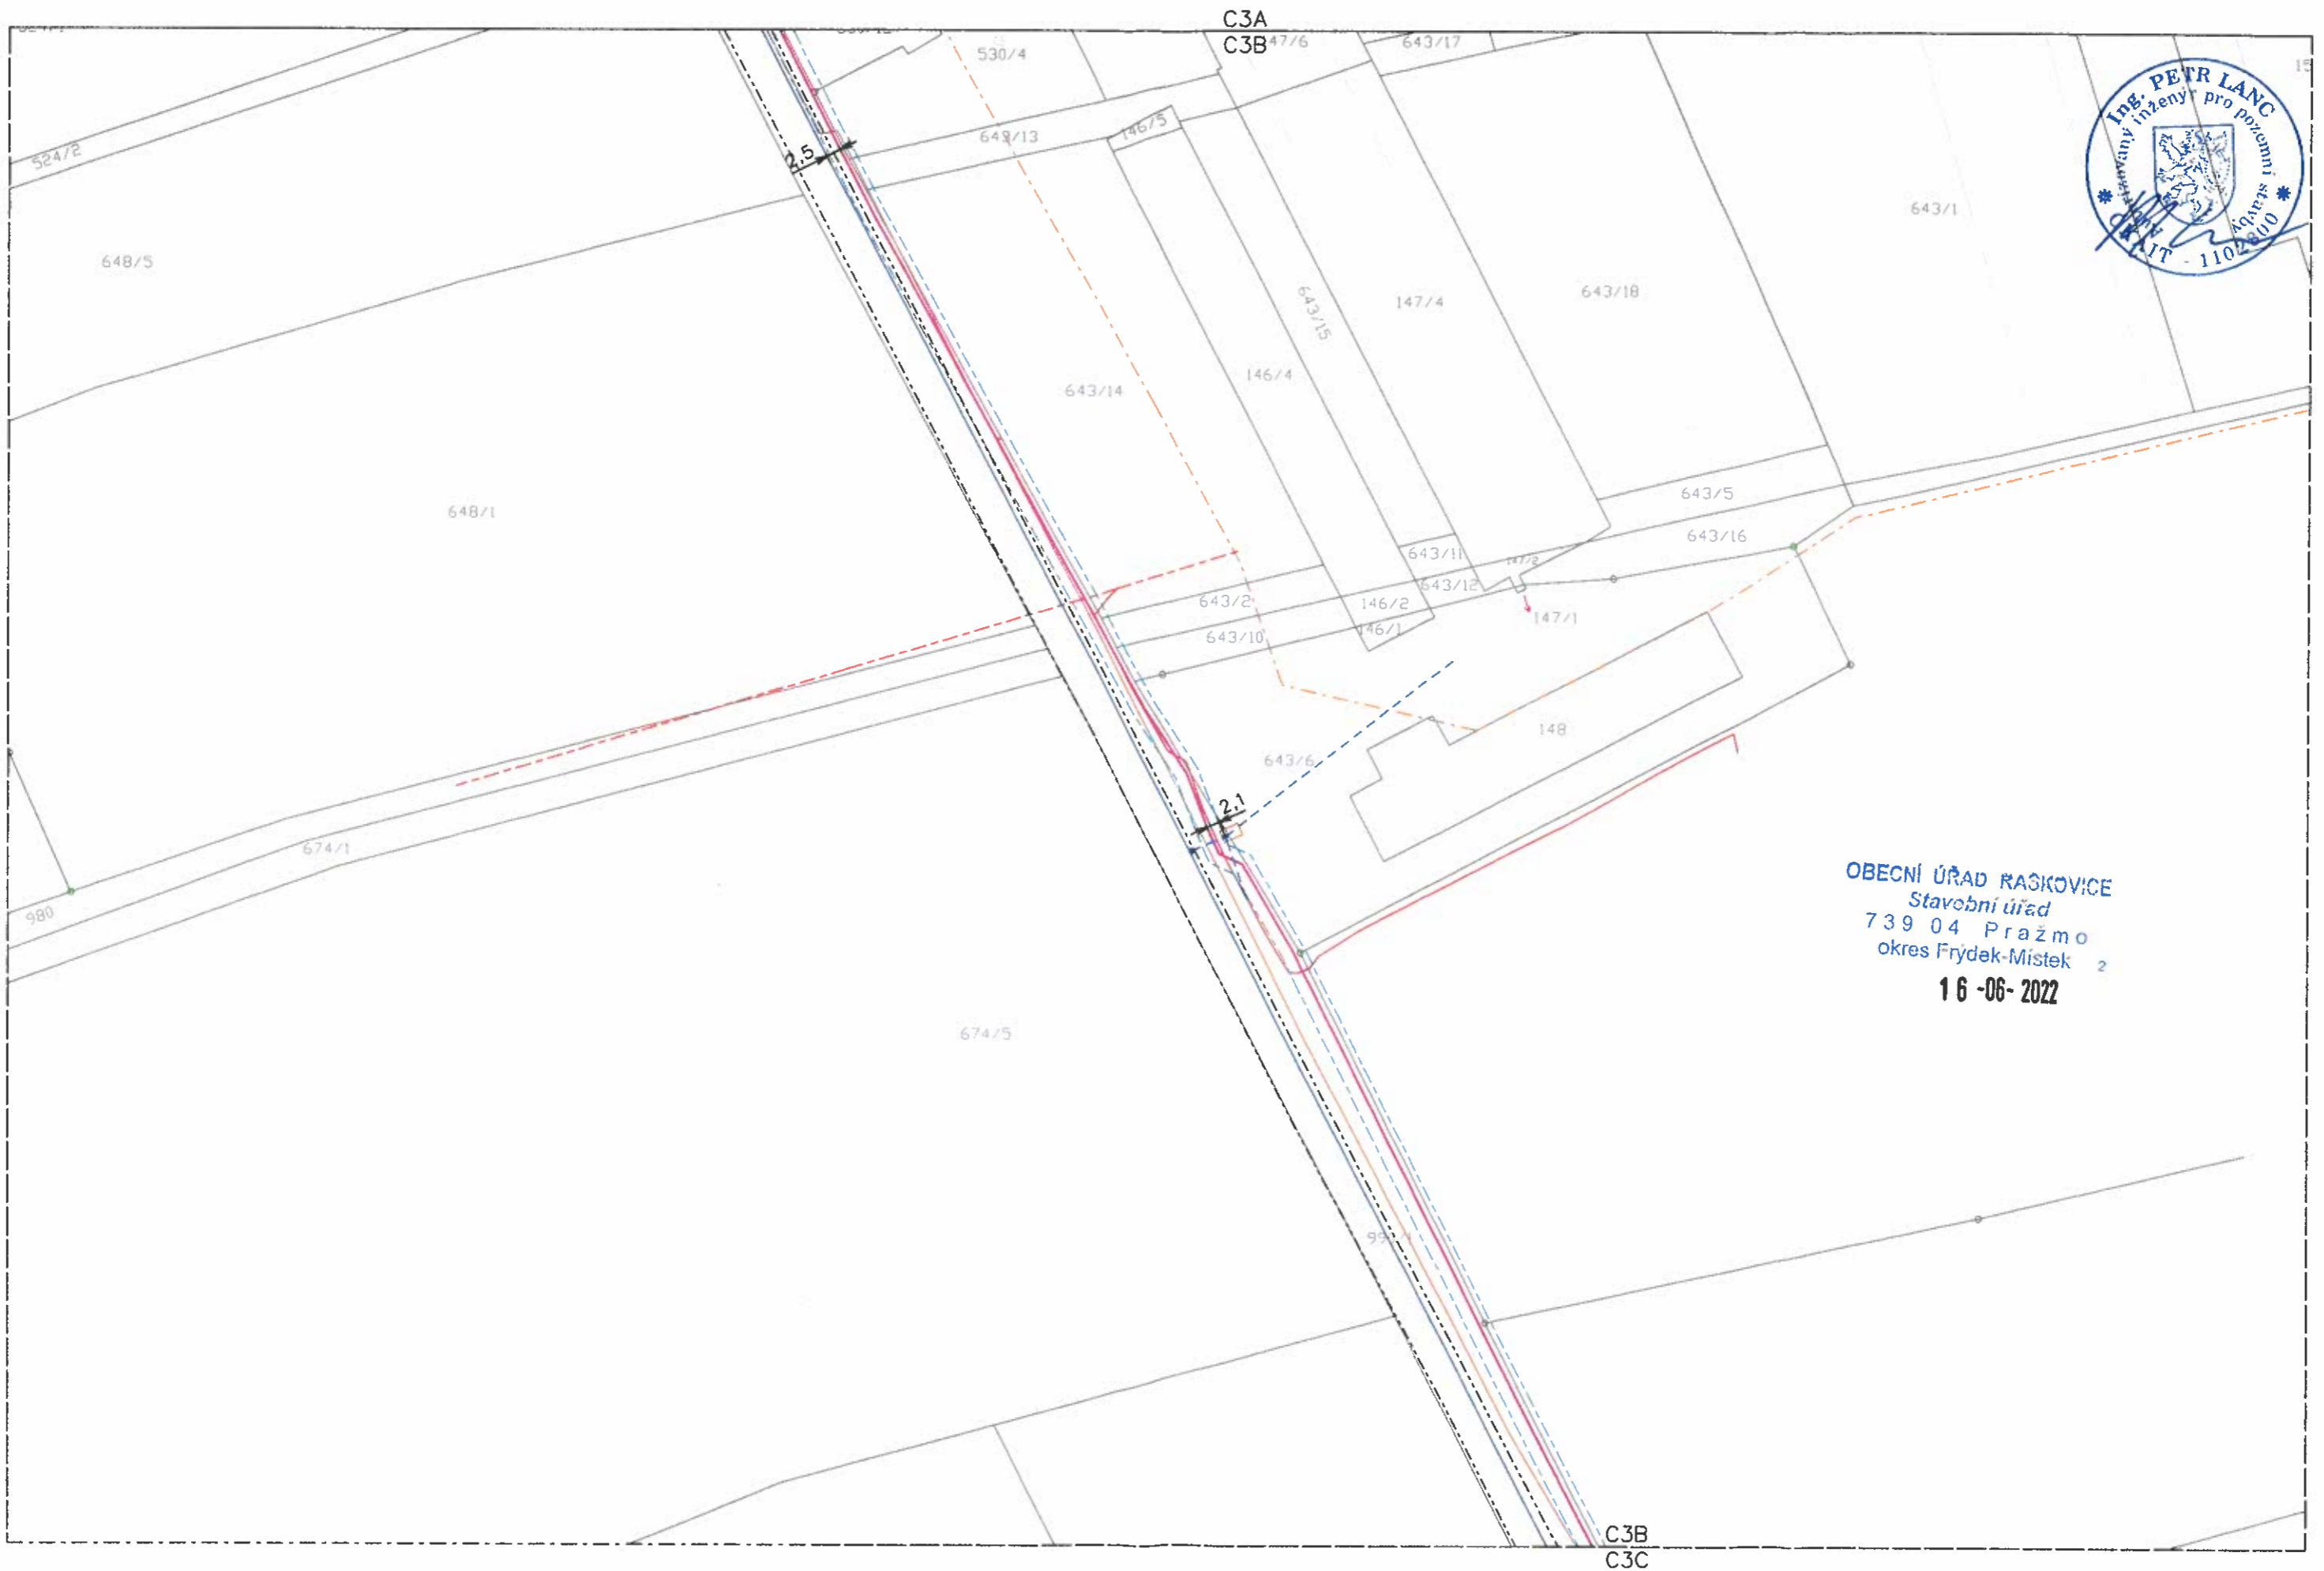

# Optická síť C2NET - Vyšší Lhoty

C3A

DATUM:	10.5.2021	STUPEŇ PD:	ÚR
FORMÁT:	A3	MĚŘÍTKO:	1:1000

OBECNÍ ÚŘAD RAŠKOVICE  
Stavební úřad  
739 04 Pražmo  
okres Frýdek-Místek 2  
16-06-2022

C3A  
C3B

DATUM:	10.5.2021	STUPEŇ PD:	ÚR
FORMÁT:	A3	MĚŘÍTKO:	1:1000