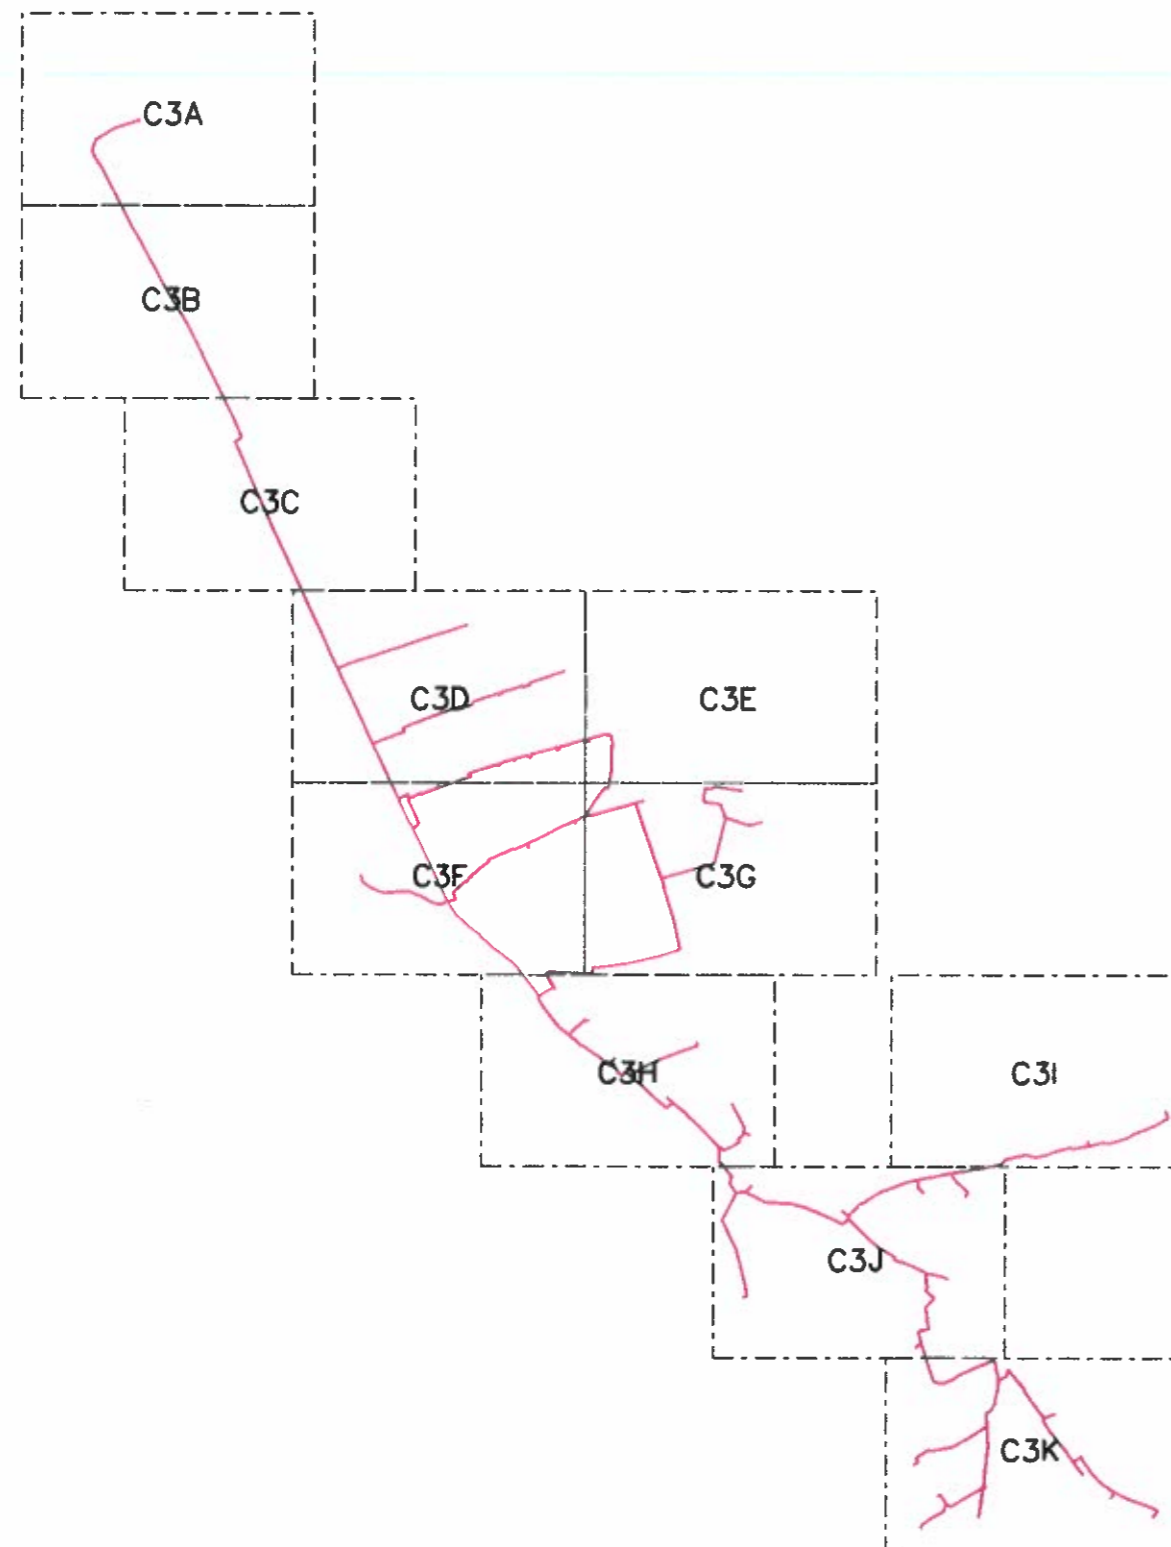

Klad listů:

OBCENÍ ÚŘAD RAŠKOVICE
Stavební úřad
739 04 Pražmo
okres Frýdek-Místek
16-06-2022

LEGENDA:

- TELEKOMUNIKAČNÍ SÍŤ C2NET s.r.o.
- KRAJNICE KOMUNIKACE
- VODOVONÍ ŘÁD SMVaK
- PLYNOVOD GasNet
- VZDUŠNÉ VEDENÍ NN, VN
- ZEMNÍ KABEL NN, VN
- ZEMNÍ KABEL CETIN
- NADZEMNÍ KABEL CETIN

VYPRACOVAL: Ing. Karel Krkoška	ZODPOVĚDNÝ PROJEKTANT: Ing. Petr Lanc	DATUM: 10.5.2021	VÝKRES Č.: C3
INVESTOR: C2NET s.r.o., Josefa Václava Sládka 84, 738 01 Frýdek-Místek, IČ: 28584996		STUPEŇ PD: PD pro ÚR	VÝTISK: - 1
AKCE: Optická síť C2NET - Vyšší Lhoty			MĚŘÍTKO: 1:10000
ČÁST: C- SITUAČNÍ VÝKRESY			
OBSAH: KOORDINAČNÍ SITUACE