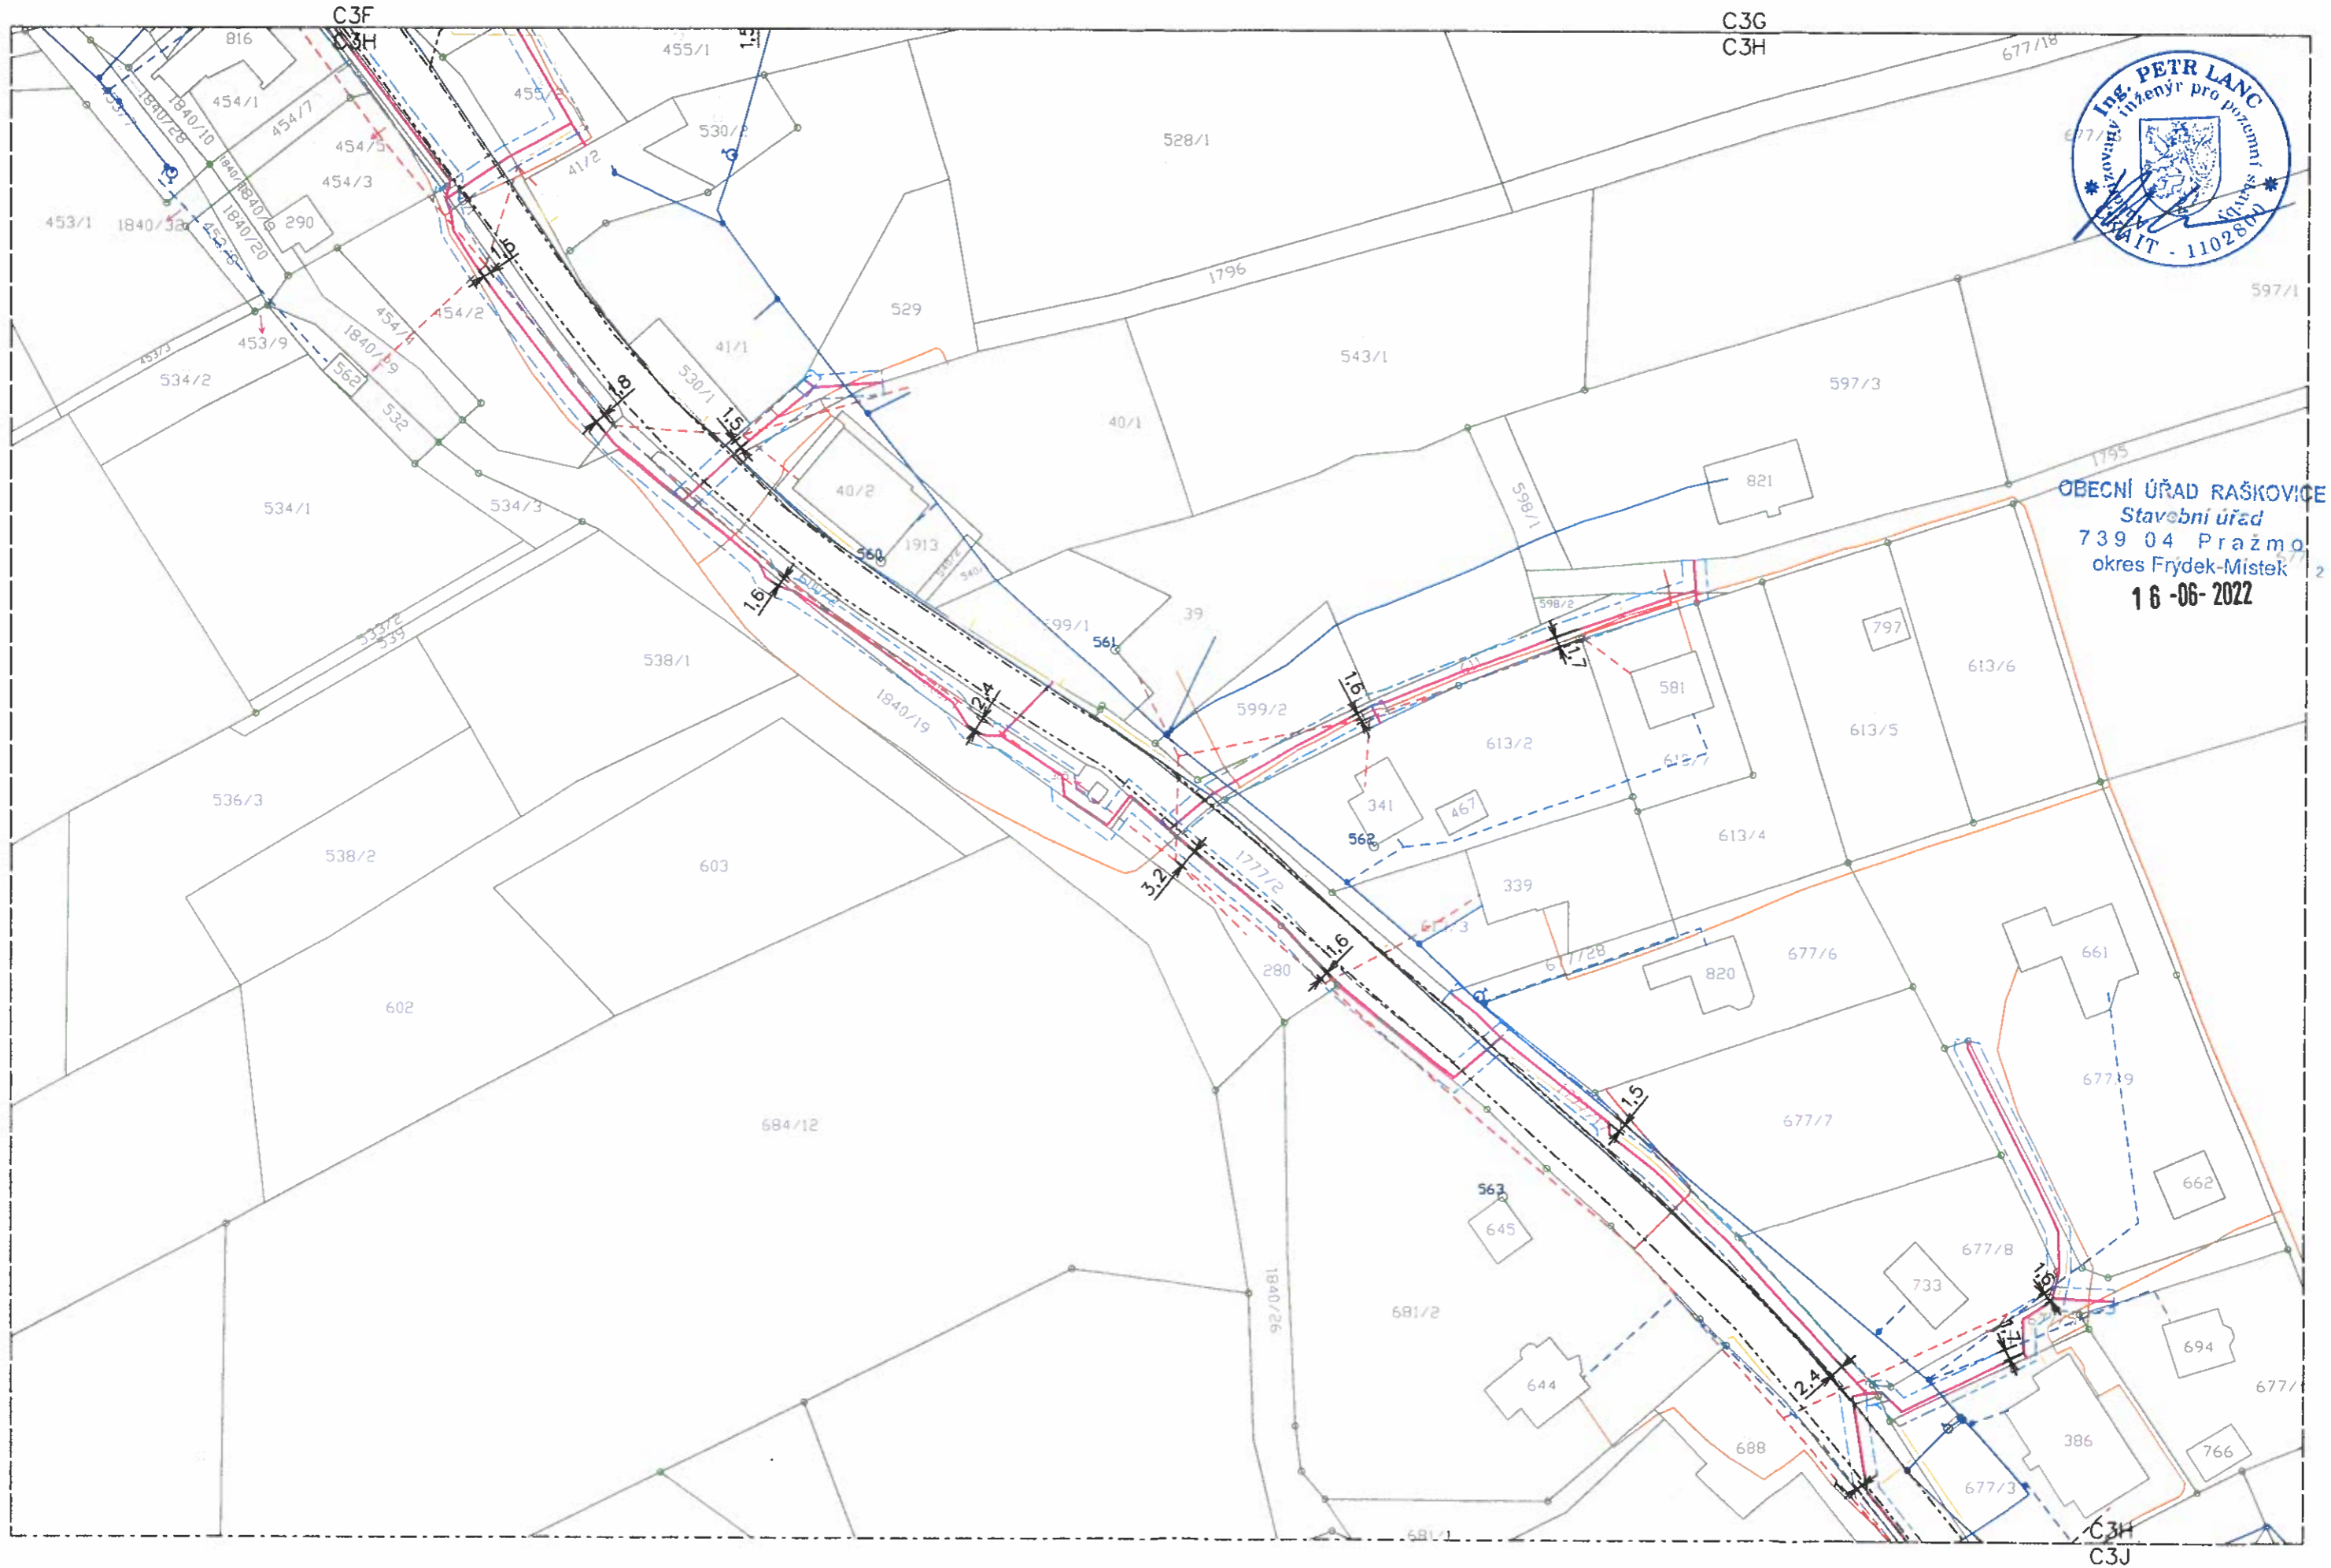

Optická síť C2NET - Vyšší Lhoty

C3H

DATUM:	10.5.2021	STUPĚŇ PD:	ÚR
FORMÁT:	A3	MĚŘÍTKO:	1:1000

OBCENÍ ÚŘAD RAŠKOVICE
Stavěbní úřad
739 04 Pražmo
okres Frýdek-Místek
16-06-2022