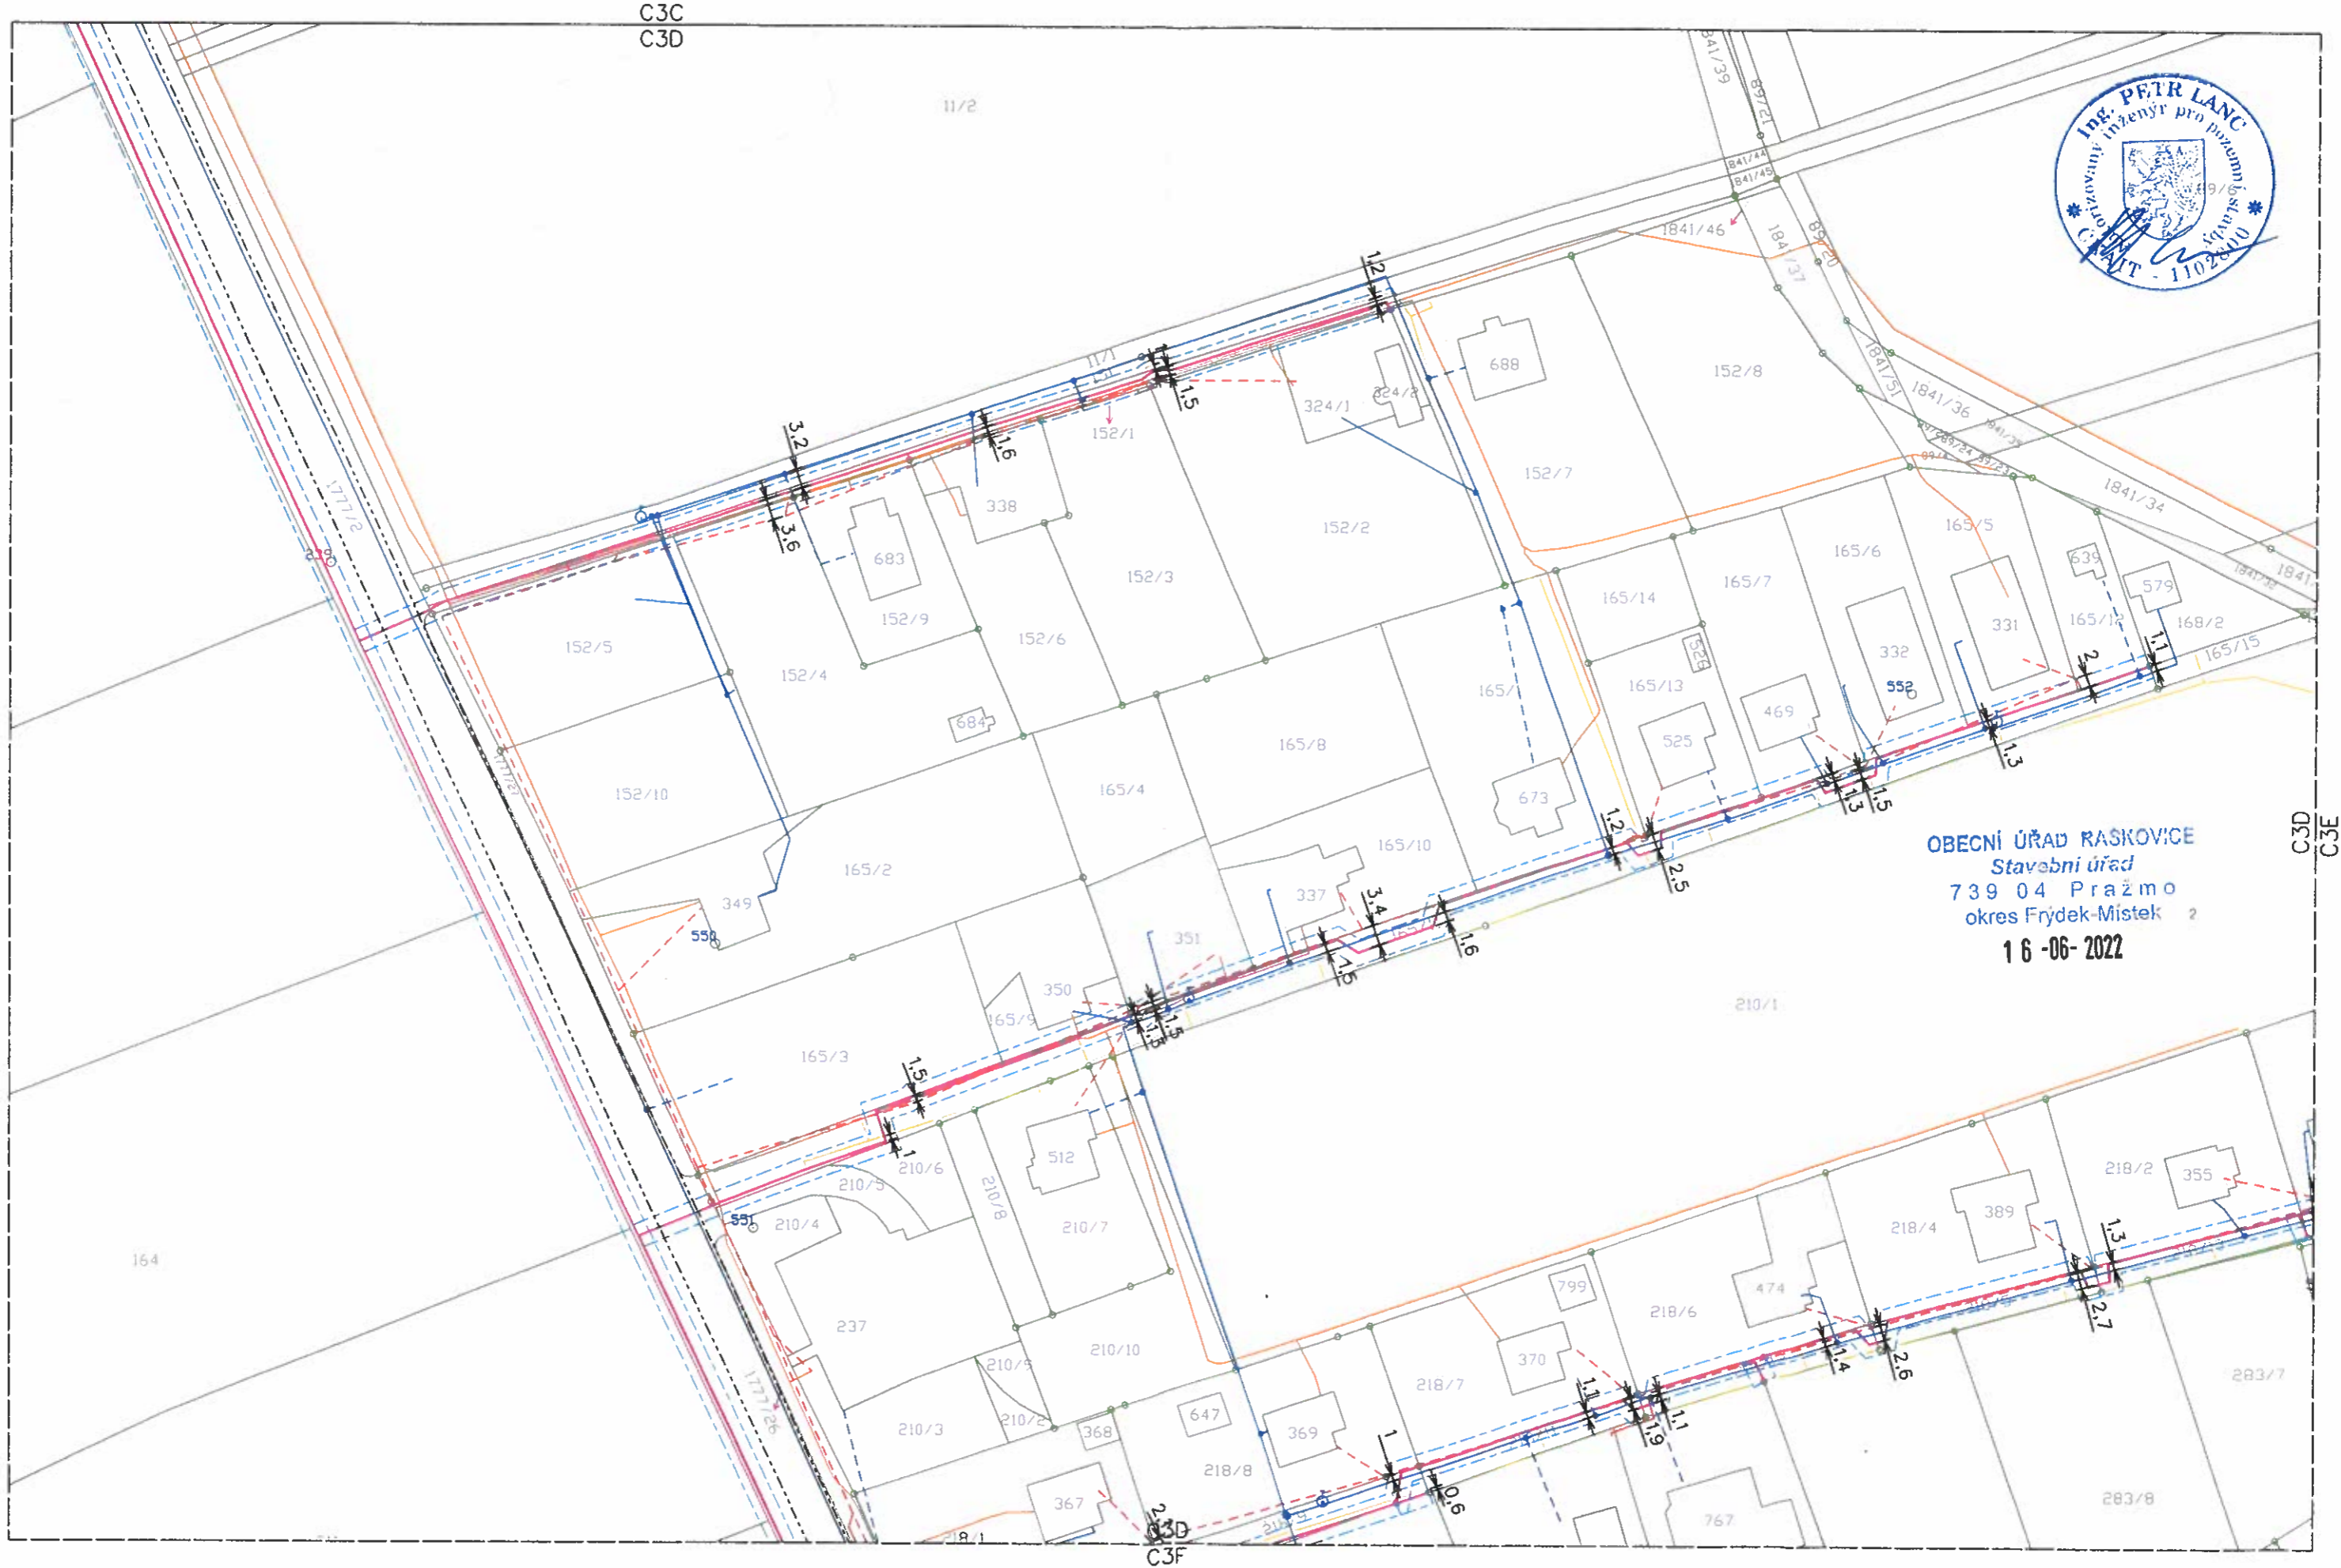

C3D

DATUM: 10.5.2021	STUPEŇ PD: ÚR
FORMÁT: A3	MĚŘÍTKO: 1:1000

OBCENÍ ÚŘAD RASKOVICE
Stavební úřad
739 04 Pražmo
okres Frýdek-Místek
16-06-2022

C3D
C3E

C3F