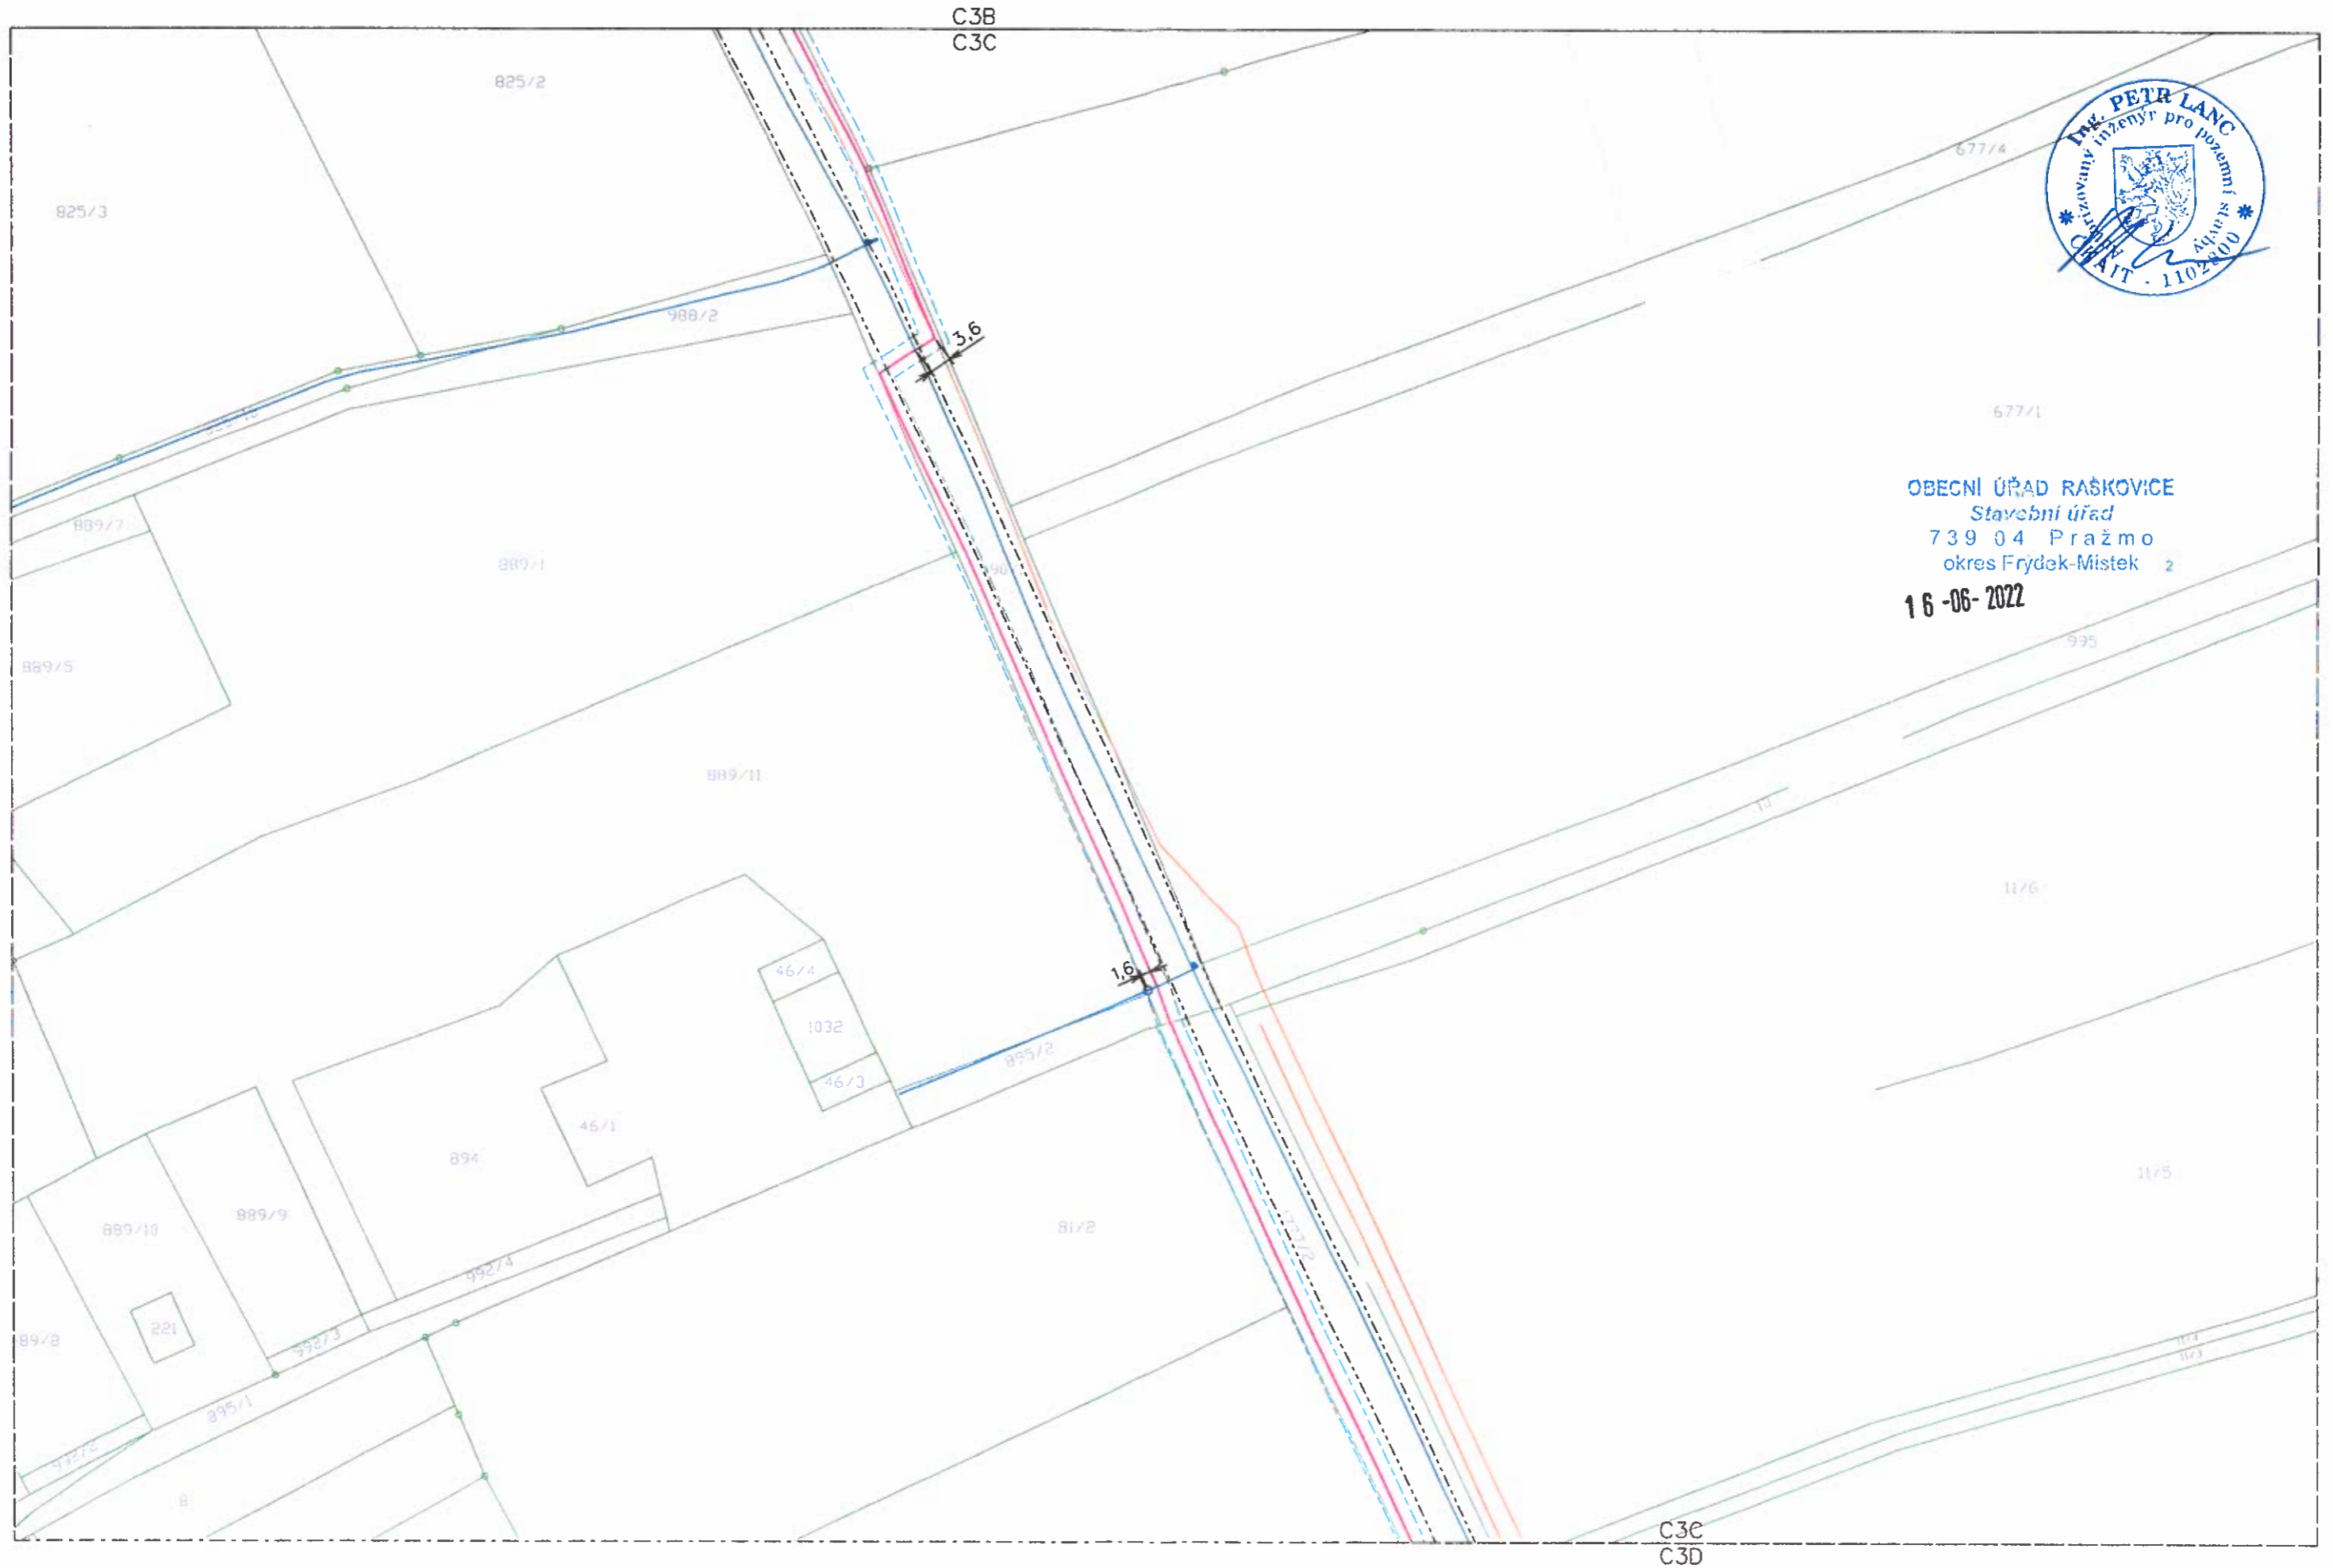

OBCNÍ ÚŘAD RAŠKOVICE
Stavební úřad
739 04 Pražmo
okres Frýdek-Místek 2
16-06-2022

C3C
C3D