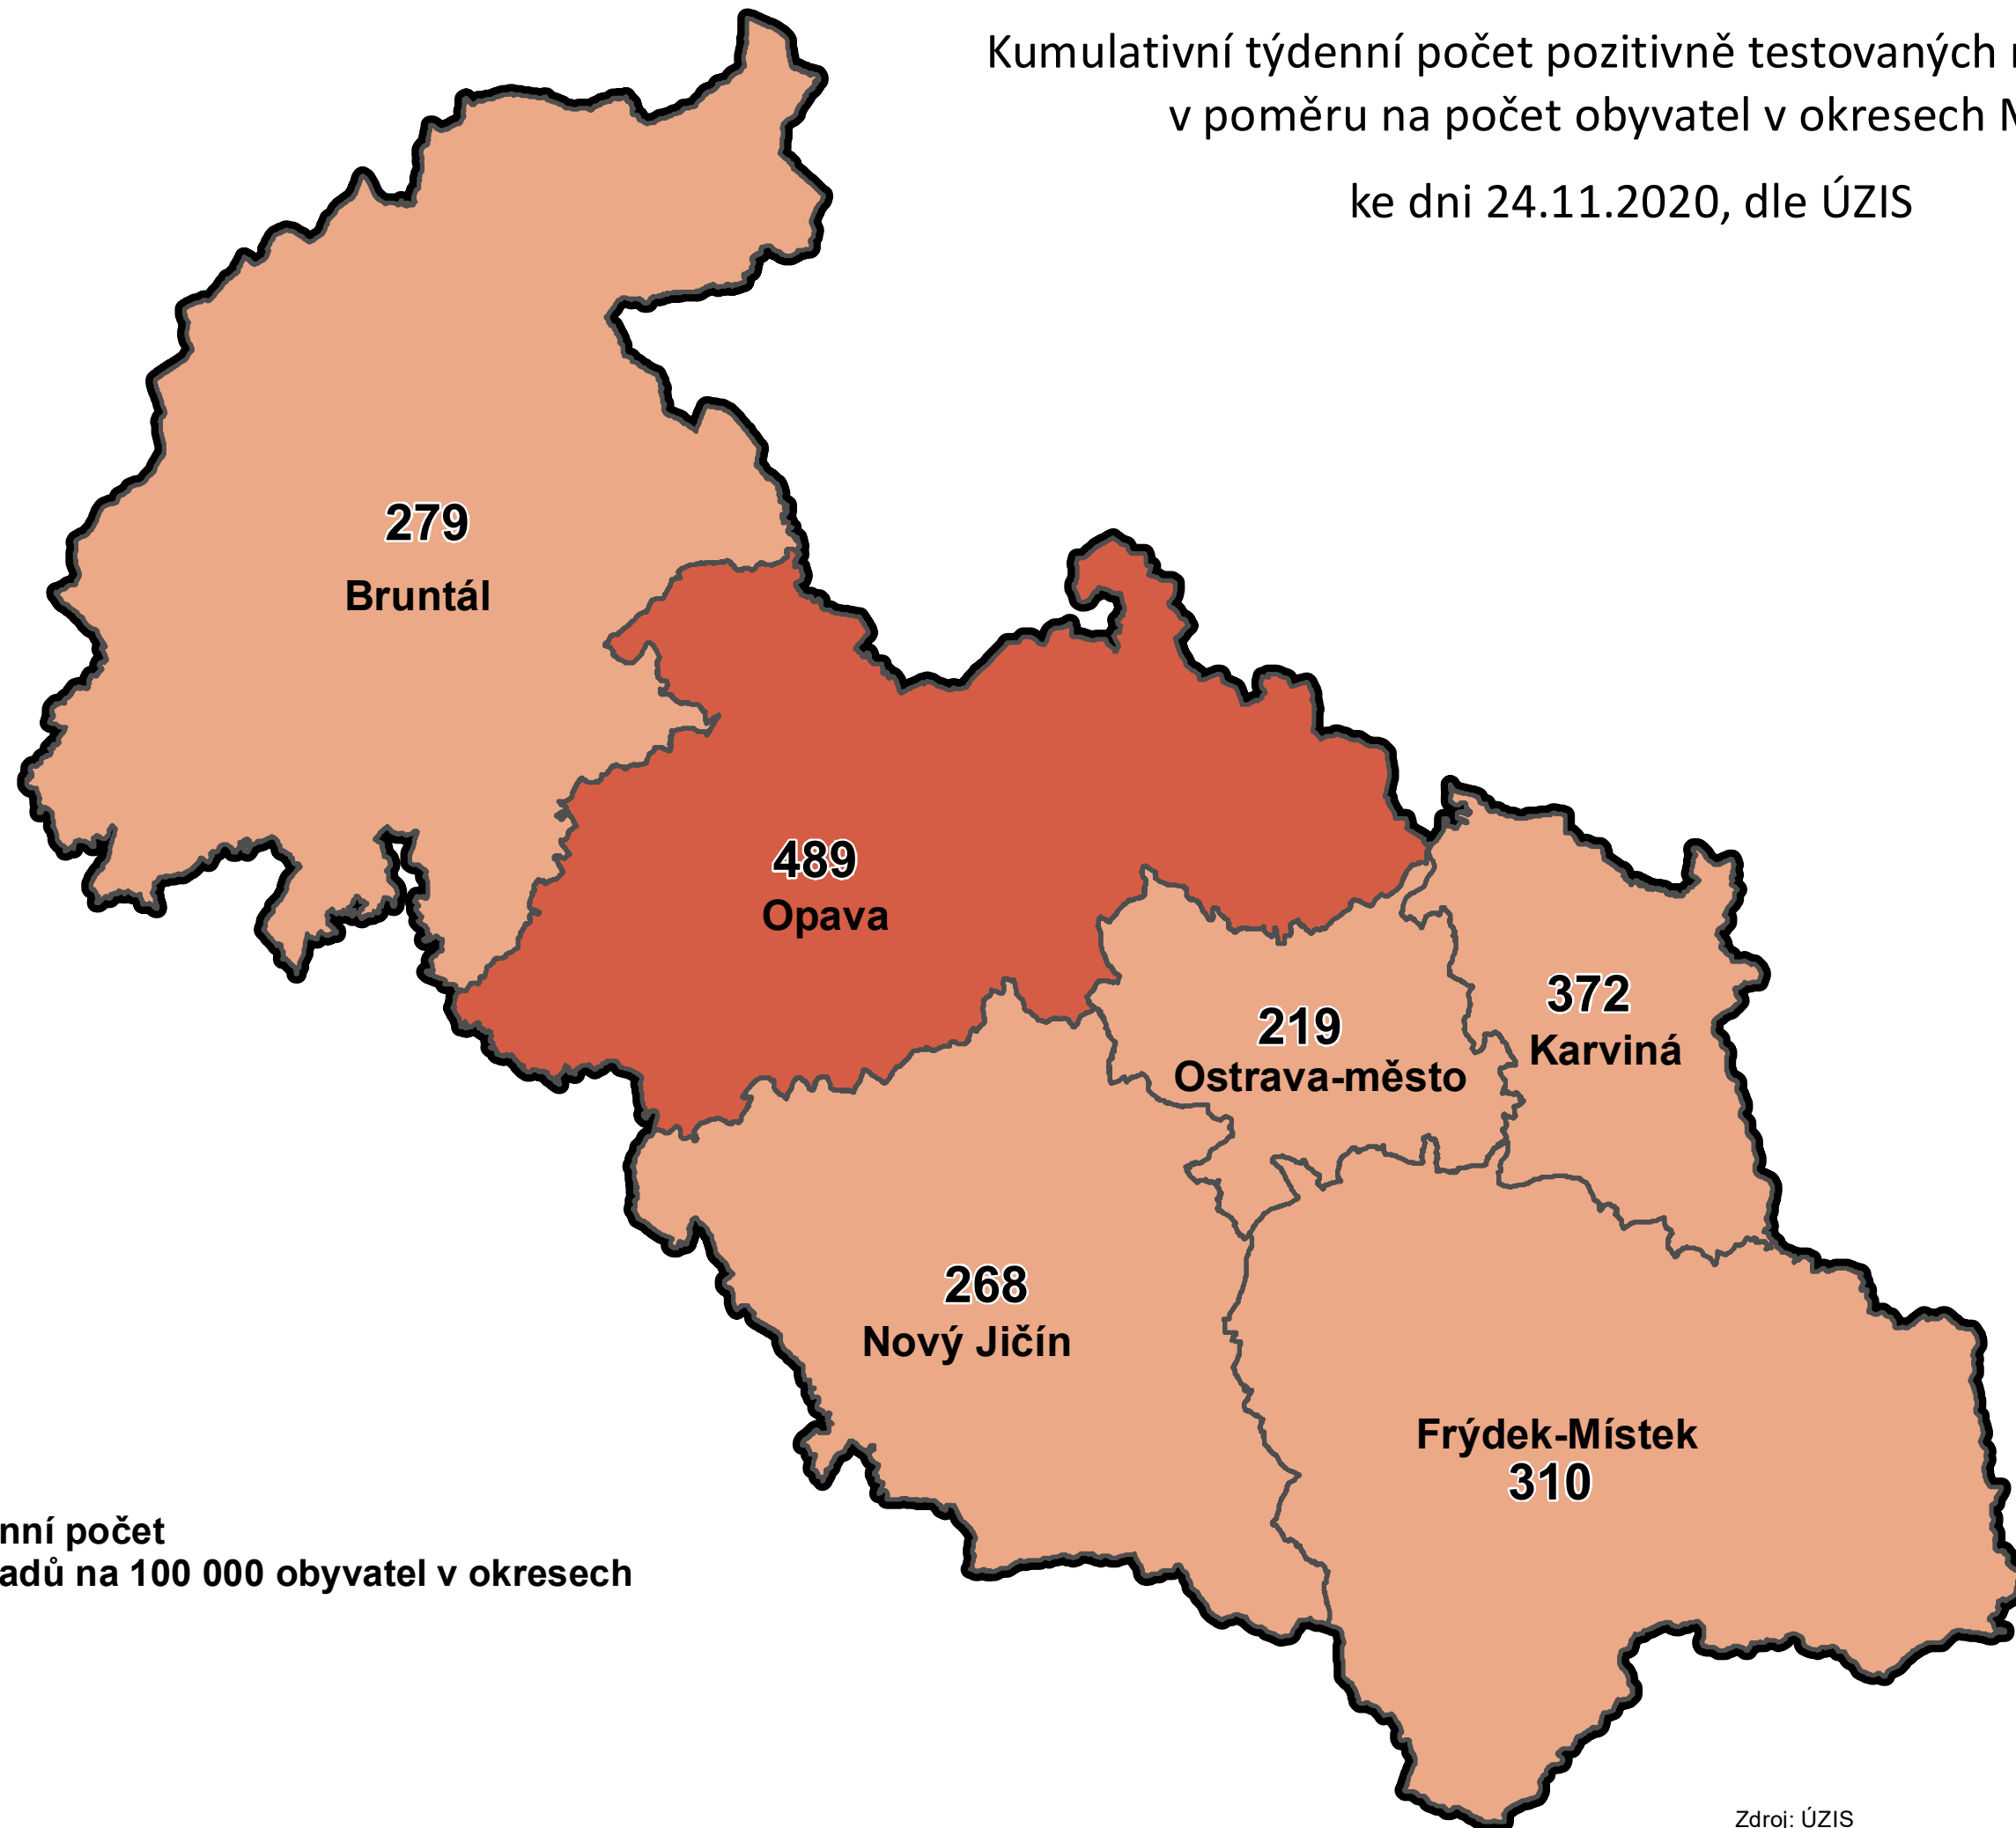

Kumulativní týdenní počet pozitivně testovaných na COVID-19
v poměru na počet obyvatel v okresech MSK
ke dni 24.11.2020, dle ÚZIS

Kumulativní týdenní počet potvrzených případů na 100 000 obyvatel v okresech