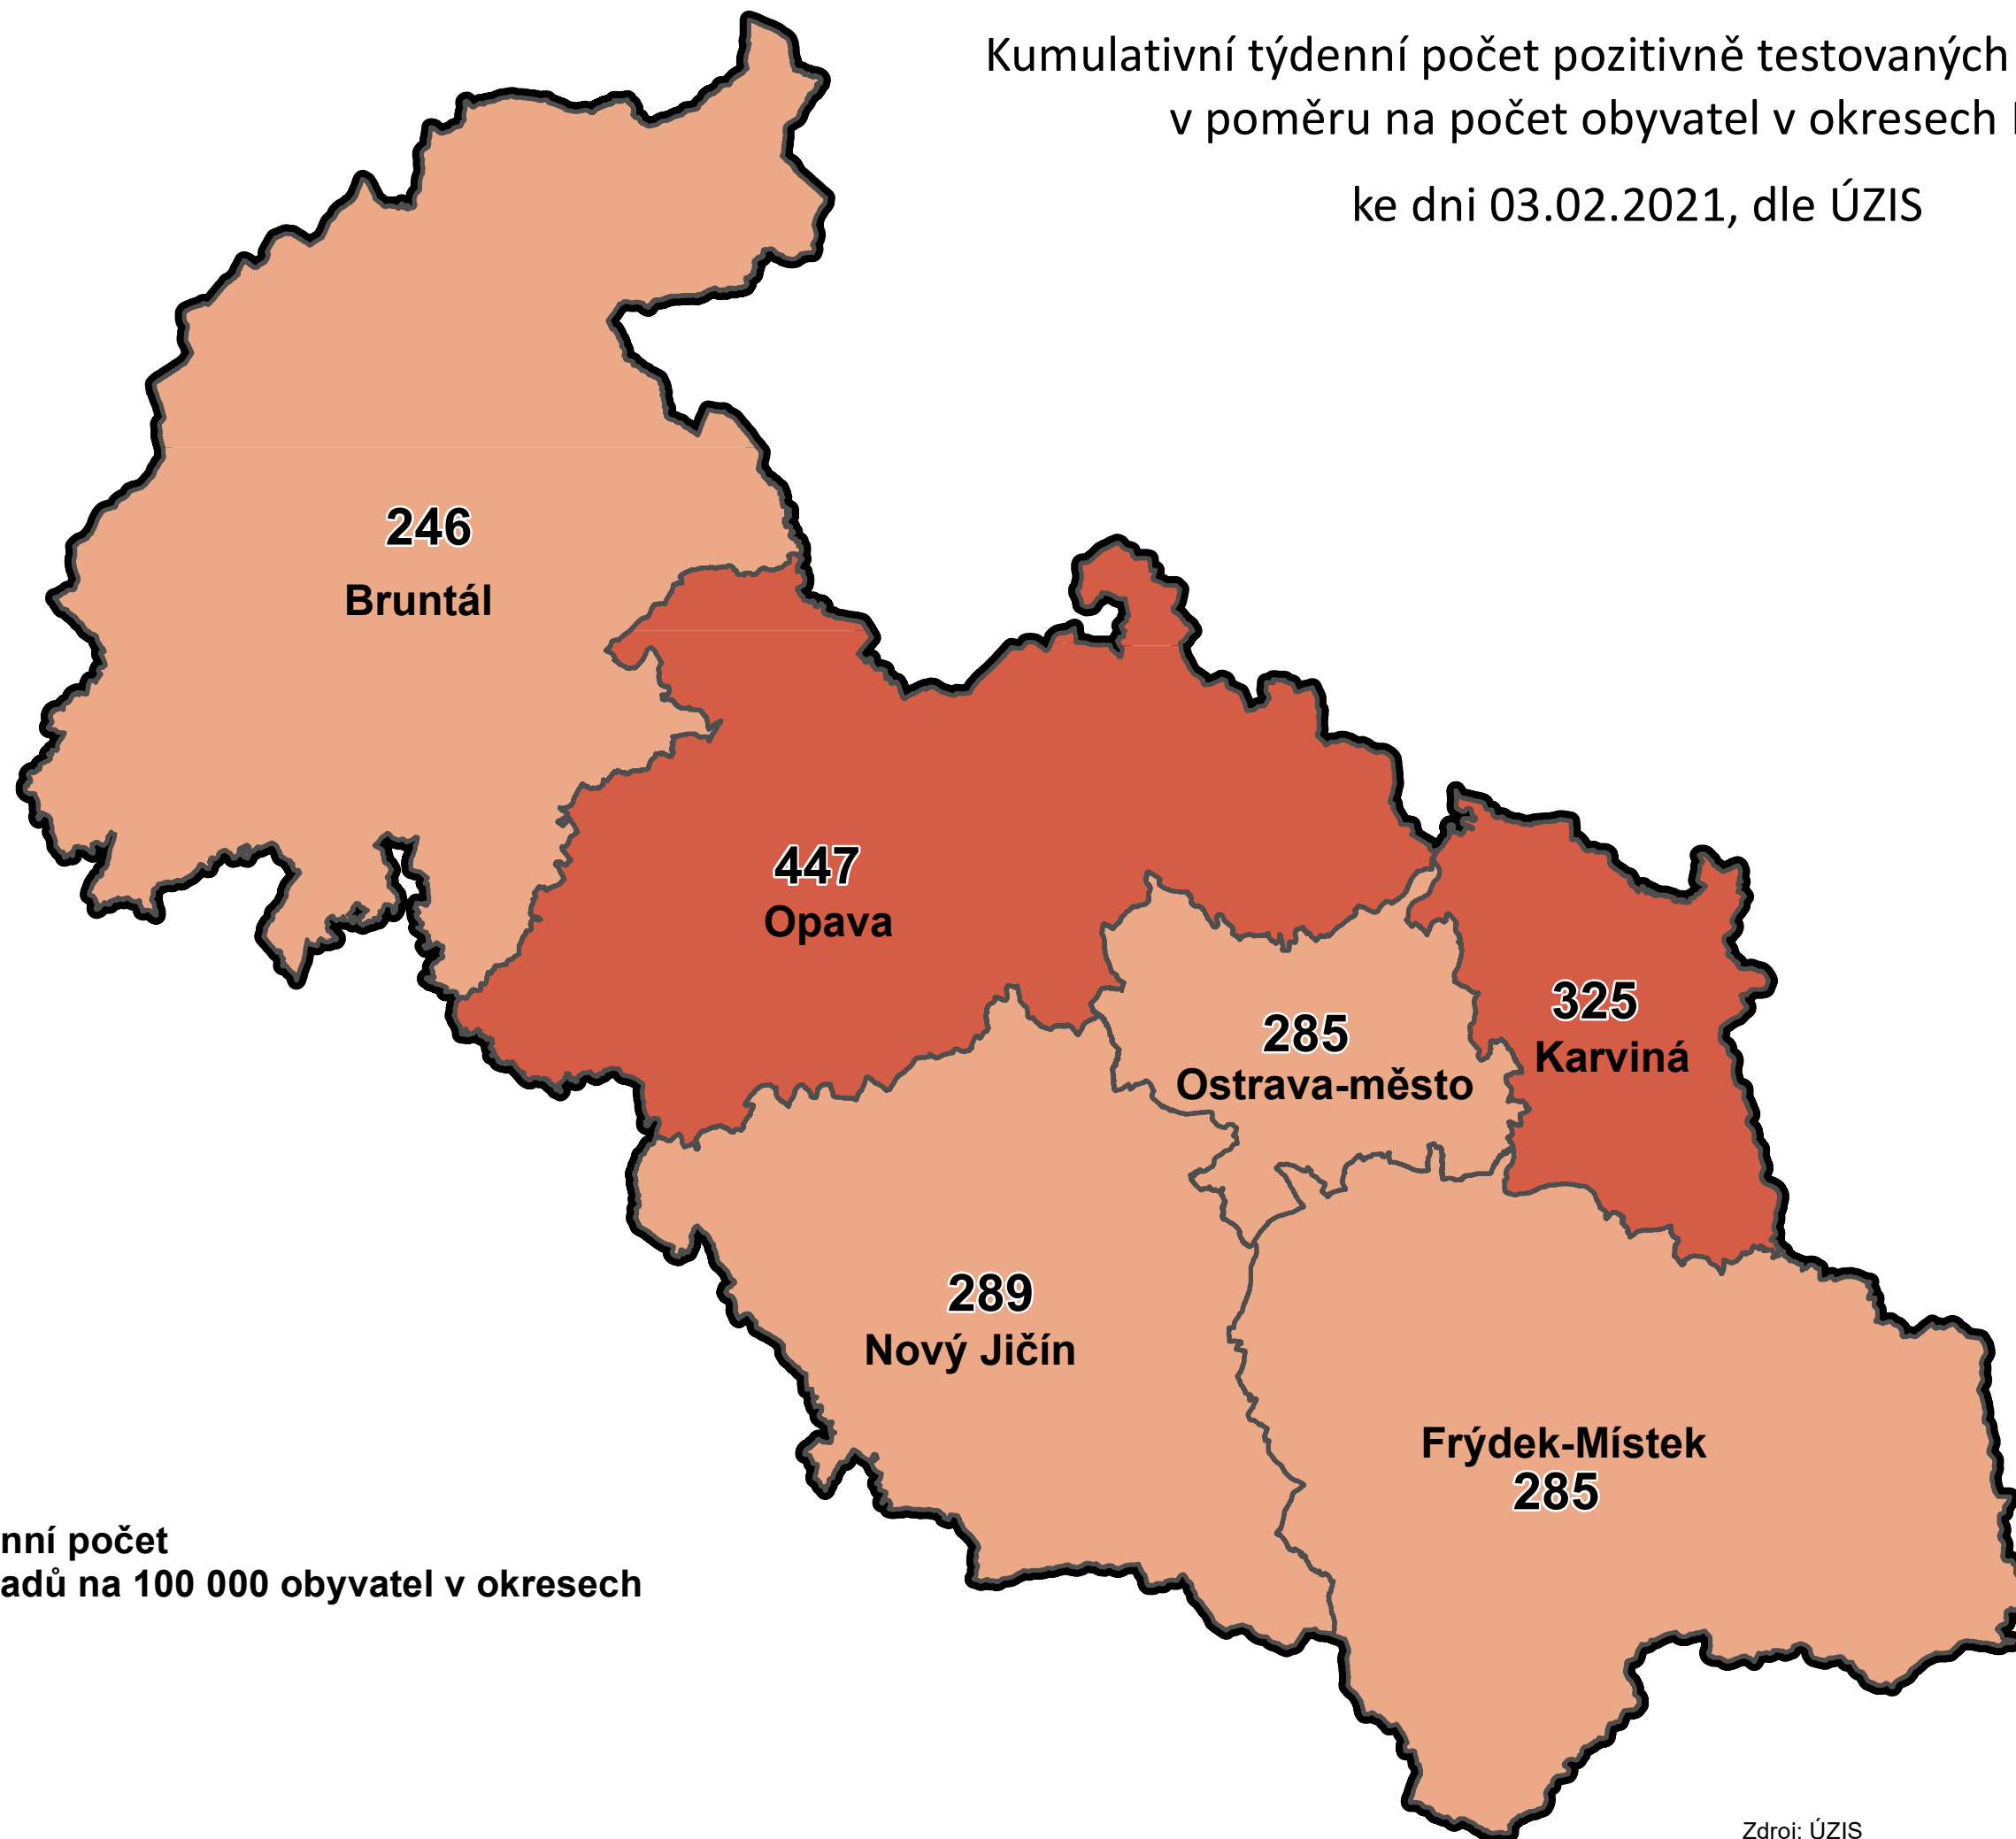

Kumulativní týdenní počet pozitivně testovaných na COVID-19
v poměru na počet obyvatel v okresech MSK

ke dni 03.02.2021, dle ÚZIS

Kumulativní týdenní počet potvrzených případů na 100 000 obyvatel v okresech