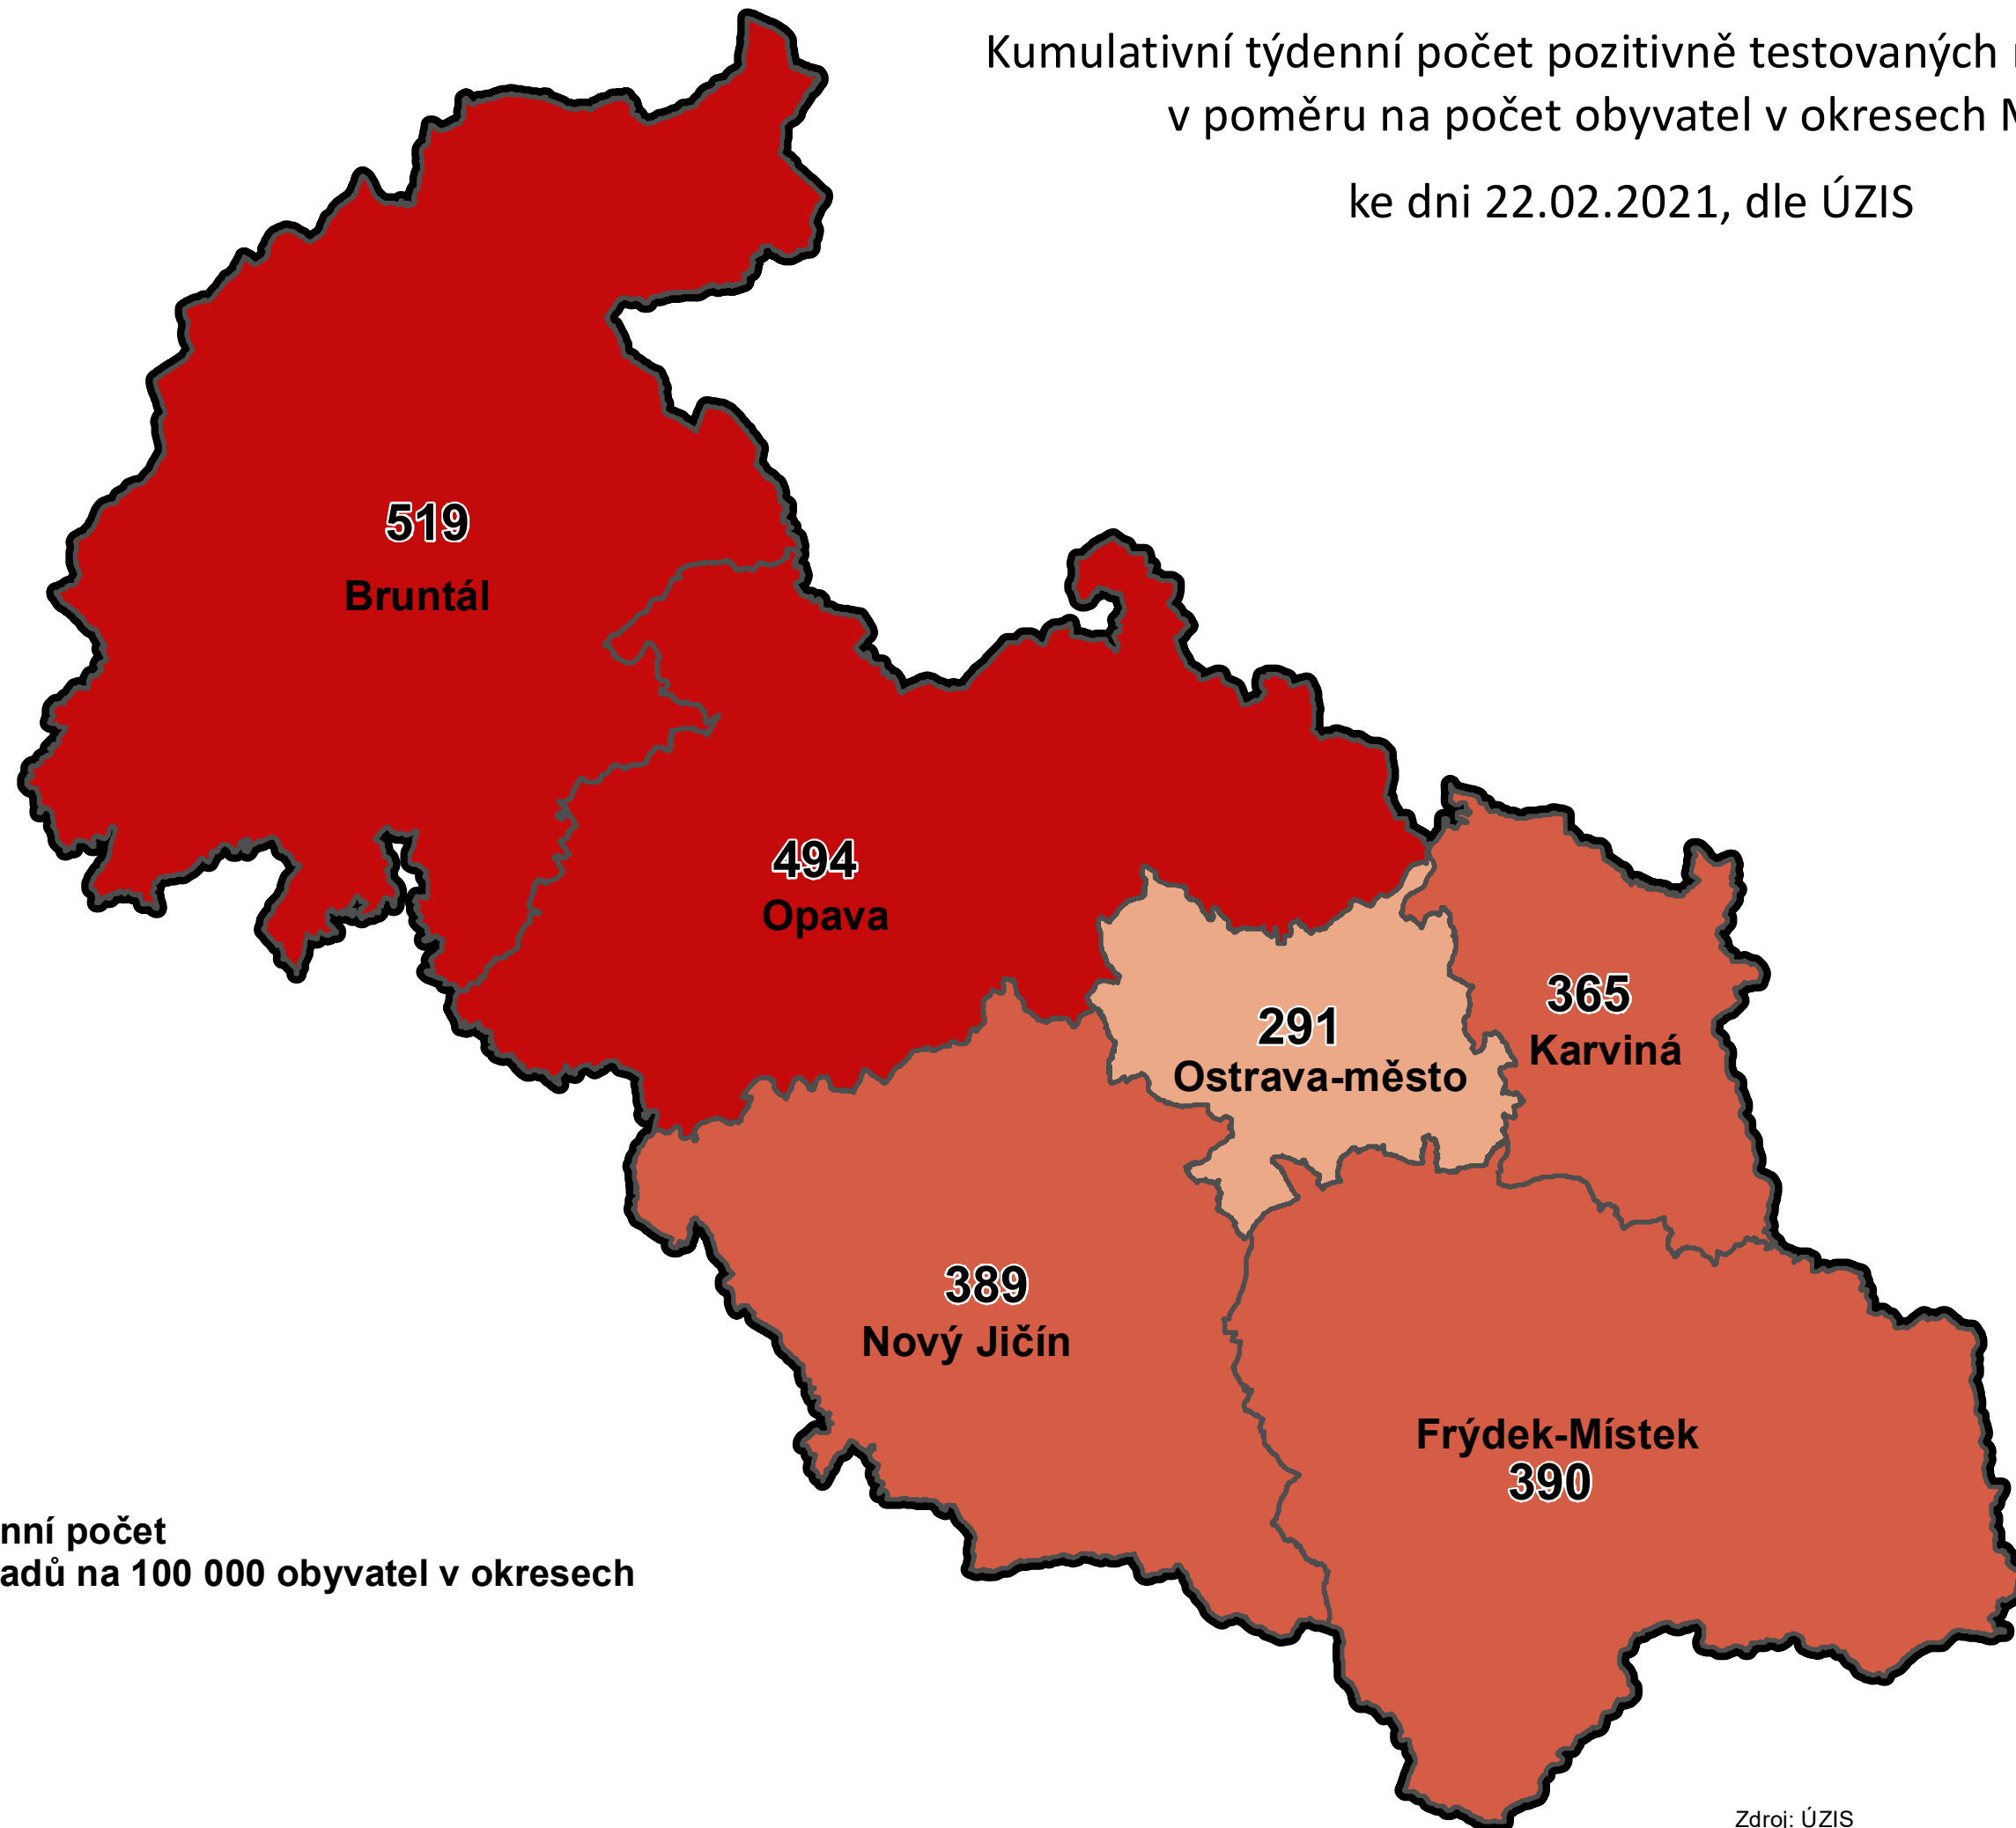

Kumulativní týdenní počet pozitivně testovaných na COVID-19
v poměru na počet obyvatel v okresech MSK
ke dni 22.02.2021, dle ÚZIS

Kumulativní týdenní počet potvrzených případů na 100 000 obyvatel v okresech