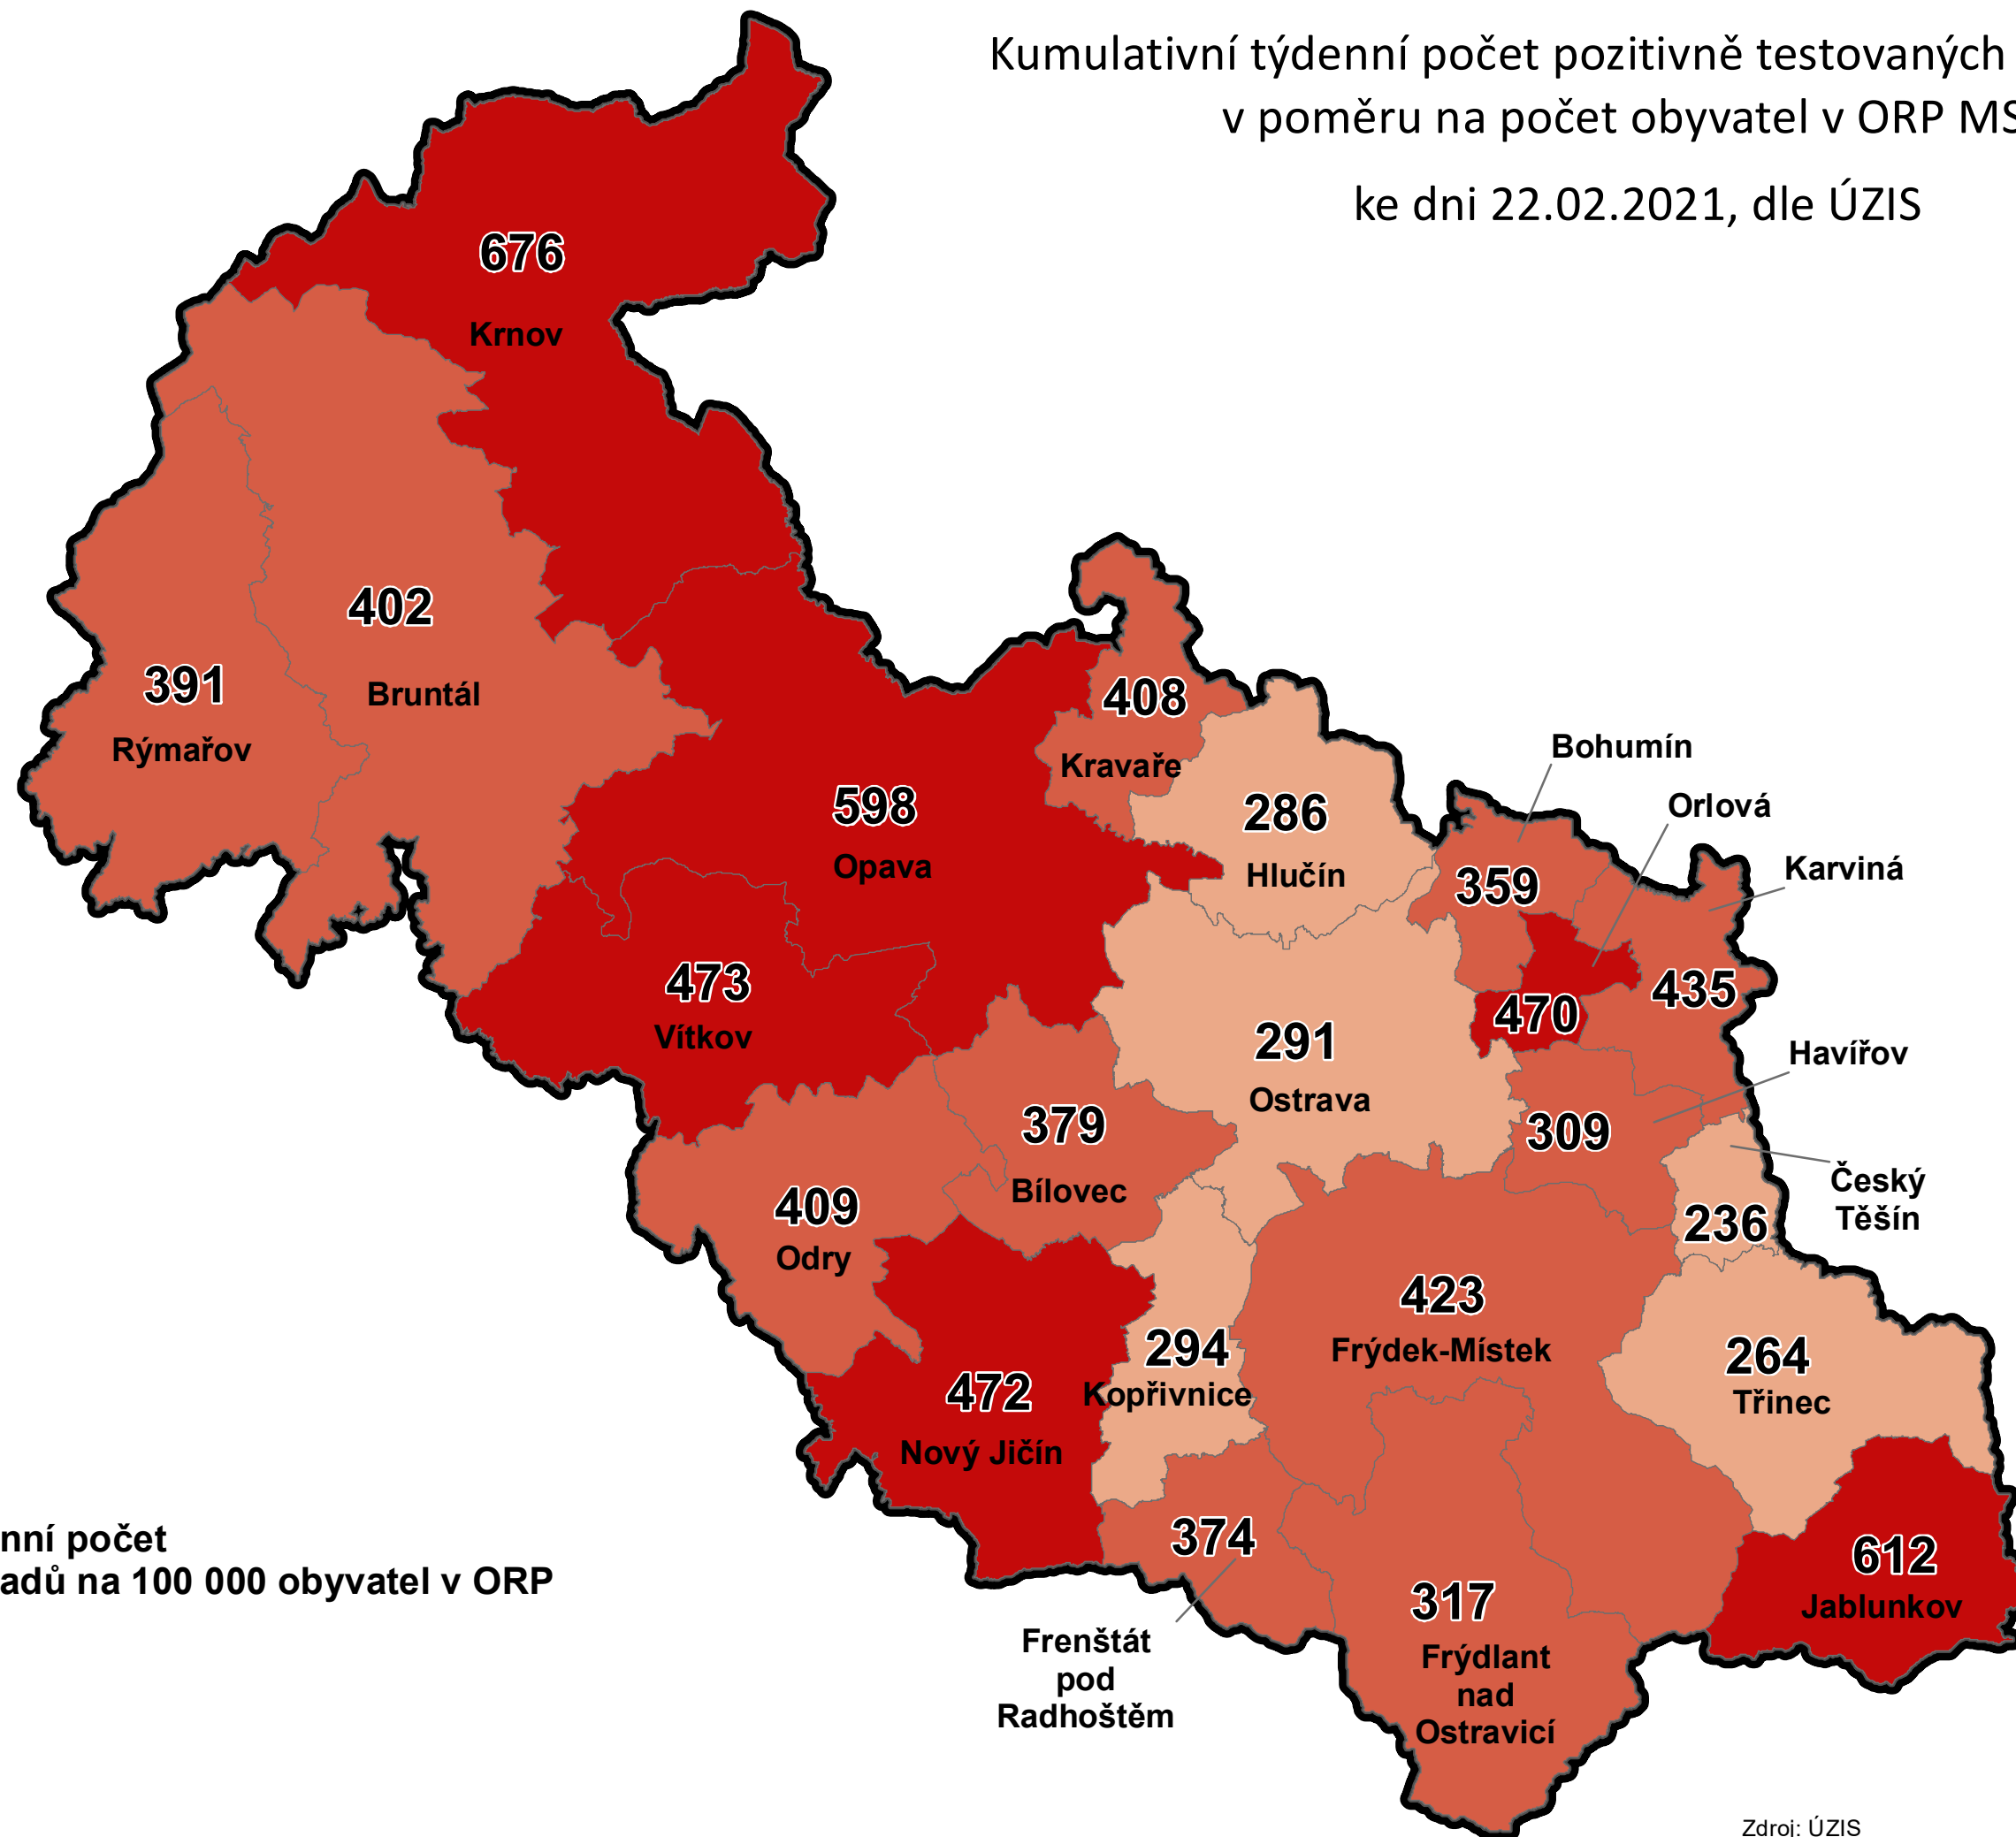

Kumulativní týdenní počet pozitivně testovaných na COVID-19
v poměru na počet obyvatel v ORP MSK
ke dni 22.02.2021, dle ÚZIS

Kumulativní týdenní počet potvrzených případů na 100 000 obyvatel v ORP