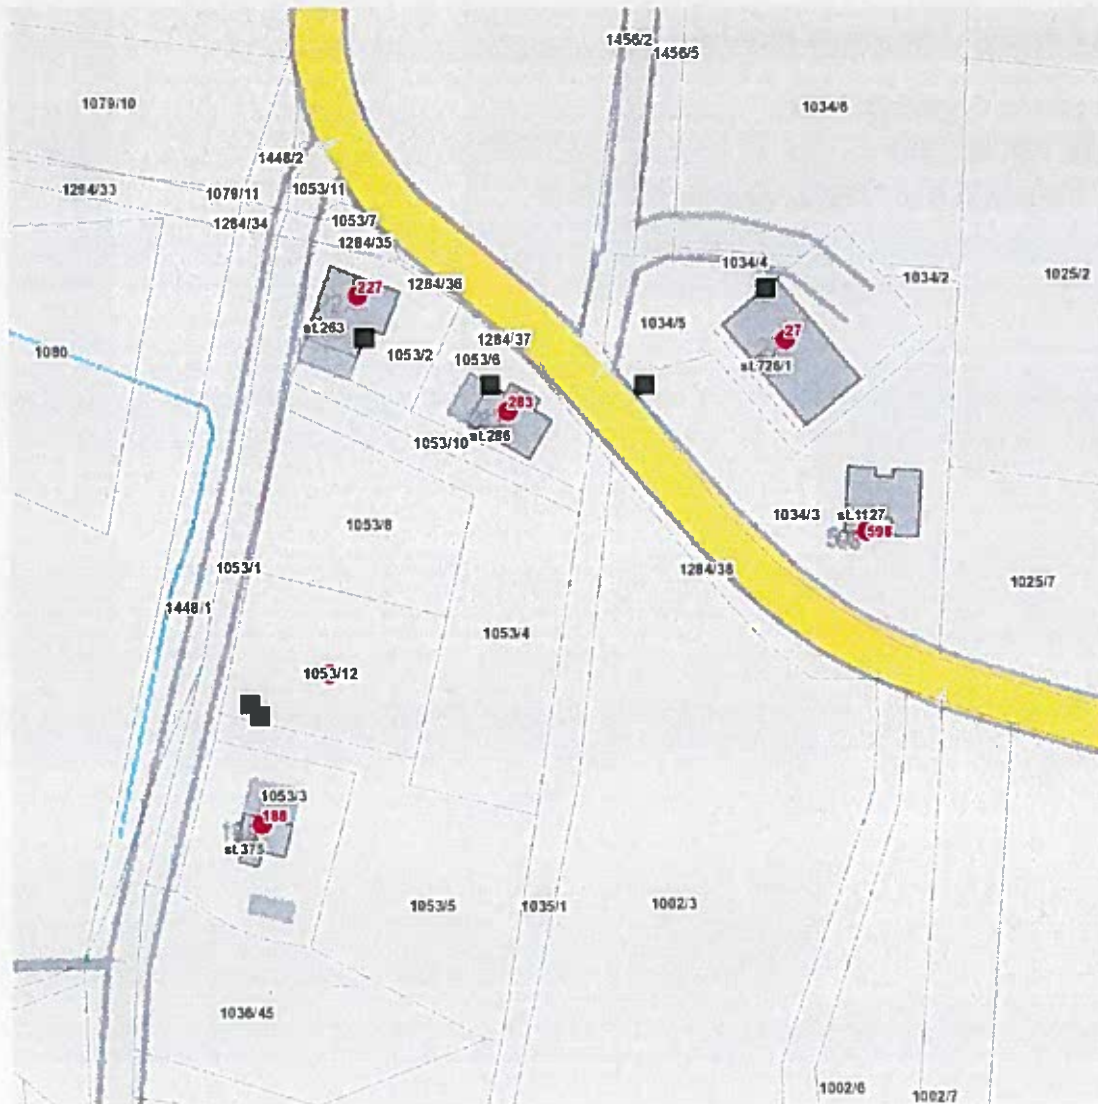

dne **3. 6. 2024** od **7:30** do **15:30** hodin

Orientační mapový podklad odstávkou dotčených lokalit

VYSVĚTLIVKY

- – adresy dotčené odstávkou elektřiny
- – místa připojení k elektrické síti dotčená odstávkou

INFORMACE ZASLÁNA

IDDS: xdjbb2 (Obec Raškovice)