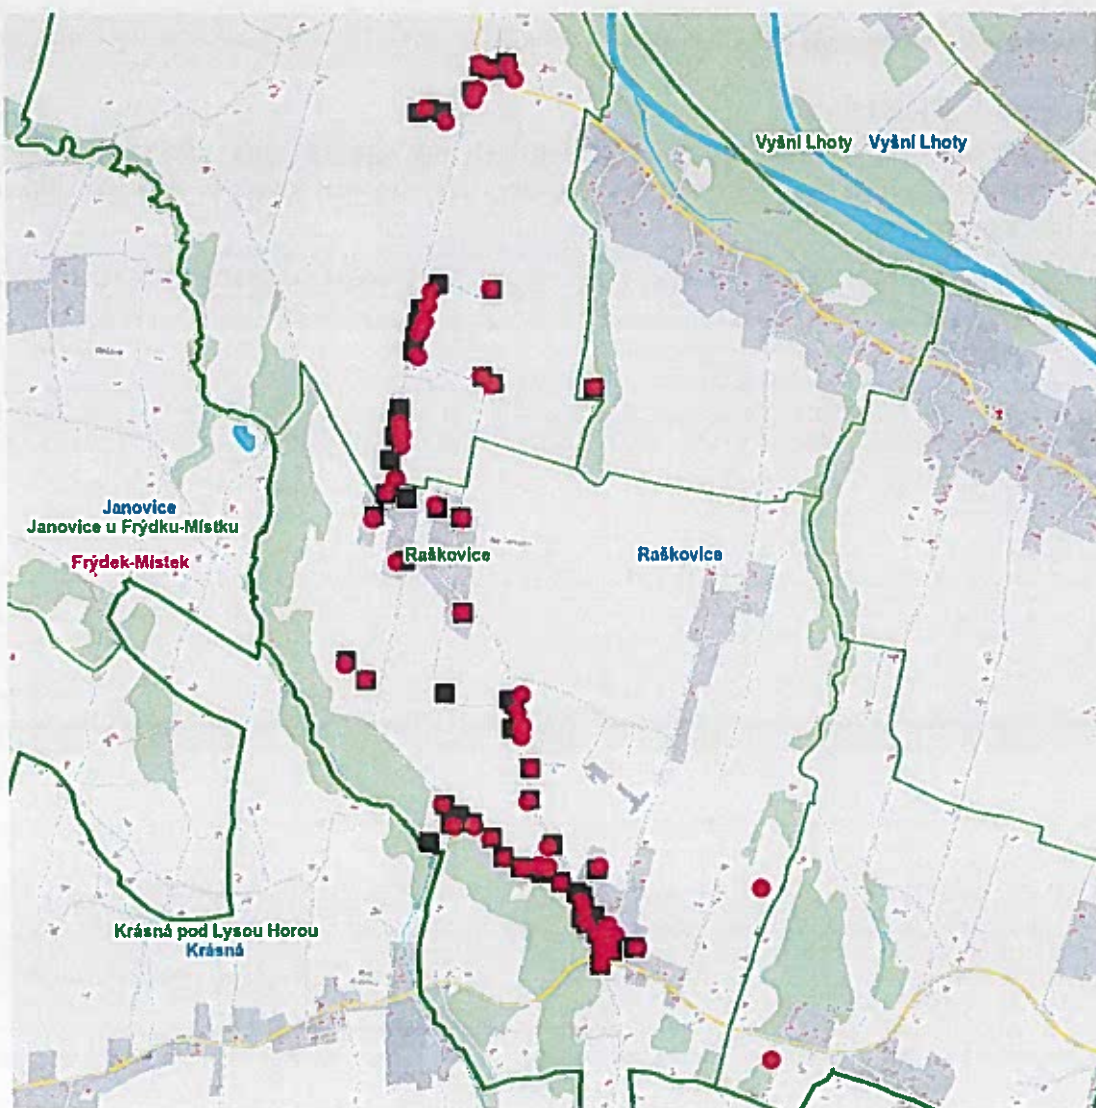

dne **6. 6. 2024** od **7:30** do **18:30** hodin

Orientační mapový podklad odstávkou dotčených lokalit

VYSVĚTLIVKY

- – adresy dotčené odstávkou elektřiny
- – místa připojení k elektrické síti dotčená odstávkou

INFORMACE ZASLÁNA

IDDS: xdjbs2 (Obec Raškovice)